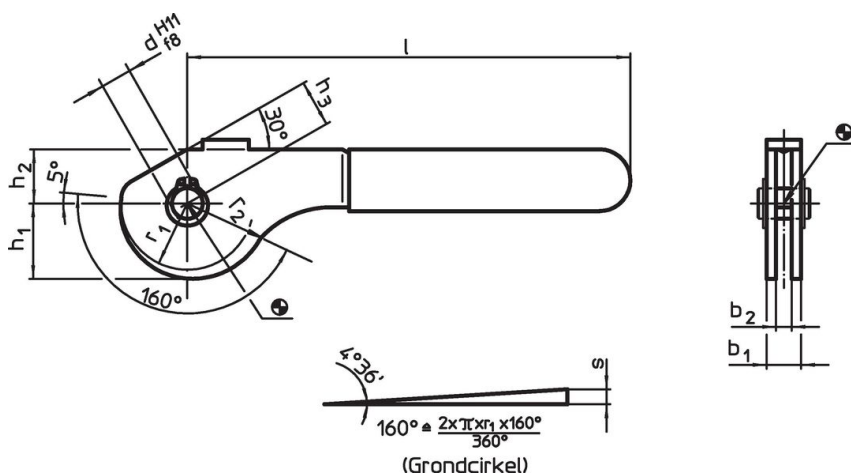

Excenterhefbomen • met as

23390.0410

Productbeschrijving

De excenterhefbomen hebben een excentrisch klembereik van 160°

Materiaal

Fulcrum Pin

- RVS 1.4021, veredeld

Excenterdeel

- staal 52-3, gezwart

Veiligheidsring

- RVS 1.4310

Kunststof kap

- PVC, rood

Tekening

Bestelinformatie

Afmetingen										Excenter slag	Totaal slag	🌡️	📦	Artikelnr.
b ₁	d H11 f8	l	r ₁	r ₂	b ₂	h ₁	h ₂	h ₃		s	r ₂ -h ₃	max.		
[mm]										[mm]	[mm]	[°C]	[g]	
Staal														
17	10	138	21,6	26,45	12	24,54	17	15		4,85	11,45	60	179	23390.0410