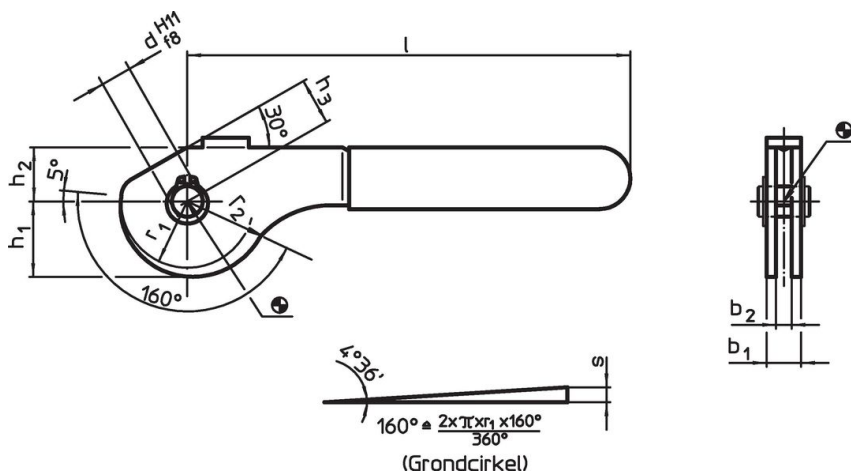

Excenterhefbomen • met as

23390.0508

Productbeschrijving

De excenterhefbomen hebben een excentrisch klembereik van 160°

Materiaal

Fulcrum Pin

- RVS 1.4021, veredeld

Excenterdeel

- RVS 1.4301

Veiligheidsring

- RVS 1.4310

Kunststof kap

- PVC, rood

Tekening

Bestelinformatie

Afmetingen										Excenter slag	Totaal slag	🌡️	📦	Artikelnr.
b ₁	d H11 f8	l	r ₁	r ₂	b ₂	h ₁	h ₂	h ₃	s	r ₂ -h ₃	max.			
[mm]										[mm]	[mm]	[°C]	[g]	
Roestvast staal														
13	8	114	17,2	21,07	9	19,54	14	12	3,87	9,07	60	94	23390.0508	