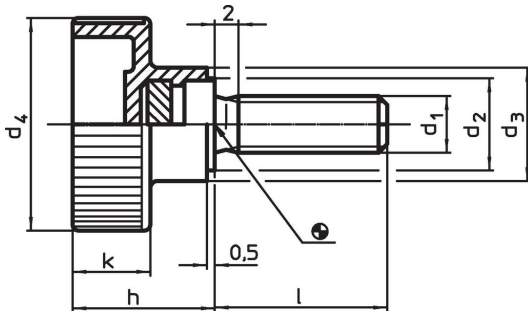

Holle kartelschroeven • kunststof

24830.0246

Productbeschrijving

Materiaal

Greep
• thermoplast (PA), zwart

Schroef
• RVS 1.4567

Tekening

Bestelinformatie

Afmetingen							min.	max.	[g]	Artikelnr.
d ₁	l	d ₂	d ₃ [mm]	d ₄	h	k				
Roestvast staal										
M5	25	9	12	19	14	8	-30	80	6	24830.0246

Toepassingsvoorbeeld

Voldoet

Conform RoHS

Voldoet aan Richtlijn 2011/65/EU en richtlijn 2015/863