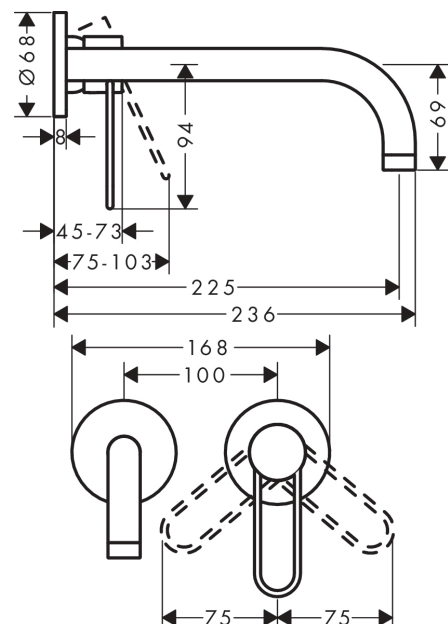

### Merkmale

- besteht aus: Einhebel-Waschtischmischer Unterputz für Wandmontage, Ablaufgarnitur
- Ausladung: 225 mm
- Griffvariante: Bügelgriff
- Strahlart: Normalstrahl
- maximale Durchflussmenge bei 3 bar: 5 l/min
- Keramikmischsystem
- Temperaturbegrenzung einstellbar
- für Durchlauferhitzer geeignet
- unverschleißbare Ablaufgarnitur
- Anschlussart: Grundkörper
- Anschlussgröße: DN15
- Griff rechts oder links positionierbar, abhängig von der Installation des Grundkörpers
- EU-Taxonomie: max. 6 l/min - wesentlicher Beitrag (SC) möglich
- DVGW DW-6512CS0472
- PA-IX 7310/IO

### Maßzeichnung