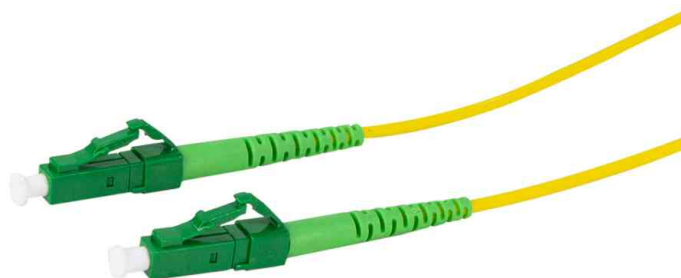

## Câble patch à fibre optique, fiche mâle LC-Simplex - fiche mâle LC-Simplex, OS2

- gaine : LSZH, diamètre de 2 mm
- fibre : 9/125 microns OS2, single mode, G657.A2
- flexible, mince & insensible à la torsion
- se distingue par de très bonnes valeurs d'atténuation
- qualité : chaque câble est accompagné d'un protocole de test
- couleur du câble : jaune
- couleur de la fiche : vert
- fiche : LC/APC sur LC/APC, grade C

### Exemples d'utilisation :

- idéal pour un câblage en fibre optique exigeant
- pour FTTx et Data Center
- parfait pour les espaces restreints

Câble patch à fibre optique, fiche mâle LC-Simplex - fiche mâle LC-Simplex, OS2

Produit	Type	Connexion	Longueur	Couleur	Numéro de fabricant	Code
Câble patch à fibre optique, OS2	LC-Simplex - LC-Simplex	fiche mâle - fiche mâle	0,5 m	jaune / vert	FPSLC00	11117528
		fiche mâle - fiche mâle	1,0 m	jaune / vert	FPSLC01	11117529
	LC-Simplex - LC-Simplex	fiche mâle - fiche mâle	2,0 m	jaune / vert	FPSLC02	11117530
		fiche mâle - fiche mâle	3,0 m	jaune / vert	FPSLC03	11117531
	LC-Simplex - LC-Simplex	fiche mâle - fiche mâle	5,0 m	jaune / vert	FPSLC05	11117532
		fiche mâle - fiche mâle	10,0 m	jaune / vert	FPSLC10	11117533
	LC-Simplex - LC-Simplex	fiche mâle - fiche mâle	15,0 m	jaune / vert	FPSLC15	11117534
		fiche mâle - fiche mâle	20,0 m	jaune / vert	FPSLC20	11117535