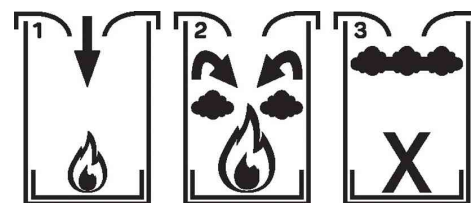

helit

Papierkorb "the guardian" mit Flammenlöschkopf, 30 Liter

- schwer entflammbar
- selbstlöschend - durch den Flammenlöschkopf wird die Sauerstoffzufuhr unterbrochen und das Feuer erlischt
- Gummibondering um Korrosionsbildung beim Wischen und Kratzer am Boden zu vermeiden
- rund
- Höhe: 503 mm
- Durchmesser: 319 mm

Müllbeutelempfehlung: 60 Liter

Anwendungsbeispiele:

- Abfallentsorgung und Brandschutz in einem

Für wen geeignet:

- Hotels
- Labore
- Passagierschiffe

Stahl-Papierkorb "the guardian", lichtgrau

Stahl-Papierkorb "the guardian", schwarz