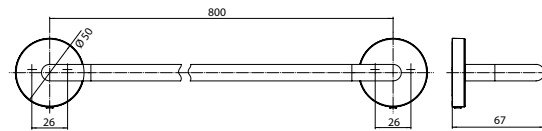

PRODUKTINFORMATION

Badetuchhalter, 800 mm weiss

Art.-Nr.4360 139 80