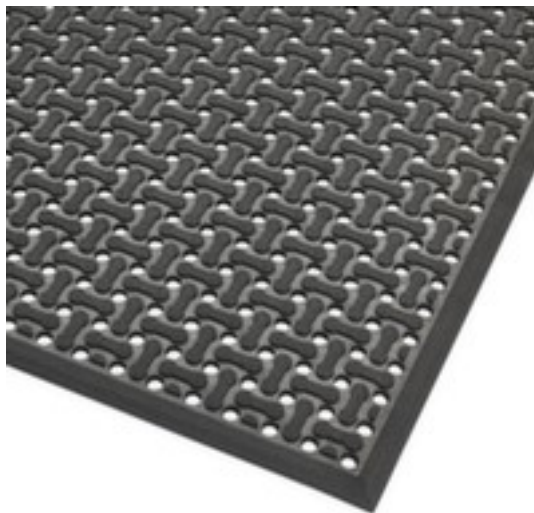

tapis de travail

Veendam

tapis, hauteur x longueur x largeur
8,5 x 1520 x 910 mm, En caoutchouc
avec surface perforée coloris noir,
antidérapant

Numéro d'article: 235591

tapis de travail

- convient pour zones humides, sèches et grasses, par ex. industrie alimentaire, cuisines, bars et zones de nettoyage / pour sollicitations moyennes
- tapis
- hauteur x longueur x largeur 8,5 x 1520 x 910 mm
- En caoutchouc avec surface perforée coloris noir
- bordures biseautées et système de drainage pour réduire le risque de trébucher et de glisser
- antidérapant
- anti-dérapant R13 selon DIN 51130

Détails techniques

équipement du poste de travail	revêtement de sol	couleur	noir
revêtement de sol	tapis de travail	hauteur	8,5 mm

confection	tapis	longueur	1520 mm
convient pour (secteurs)	zones humides, sèches et grasses	largeur	910 mm
convient pour (application)	sollicitations moyennes	équipement revêtement de sol	bordures biseautées et système de drainage
lieu d'utilisation	intérieur	fonction revêtement de sol	antidérapant
matériau de surface de roulement	caoutchouc	certification	anti-dérapant R13 selon DIN 51130
surface de revêtement de sol	perforé	Poids	6 kg

Accessoires

235625

nettoyant pour tapis ESD, flacon vaporisateur avec capacité 1 l, pour les tapis de sol et de table statiques, élimine saletés et résidus d'huile ou traces de doigts

Cela s'adapte aussi ...

213069

ruban adhésif, couleur standard, en PVC en jaune/noir, bande longueur x largeur 30 m x 75 mm

221861

chariot à plateaux, force 250 kg, avec 2 plateau(x), plateau longueur x largeur 835 x 490 mm, plateau(x) en bois, châssis avec finition époxy résistante aux chocs et aux rayures en RAL5010 bleu gentiane, avec bandage TPE