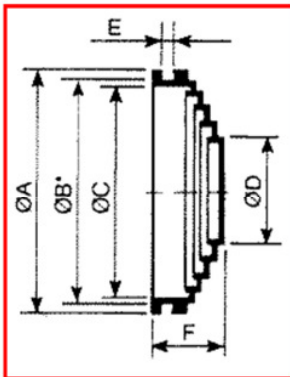

## ■ DATENBLATT: IG39... KABELEINFÜHRUNG

- **SCHRACK INFO:**  
Isolierende Kabeleinführung aus PVC mit einstellbarem Kabeldurchmesser.

### ■ ABMESSUNGEN:

BEZEICHNUNG	Ø A	Ø B*	Ø C	Ø D	E	F	Ø Kabel	Pg Dimension
IG390001	25	21,5	18	5	3,2	13	5 bis 18	Pg 9 bis 11
IG390002	33	29,5	26	5	3,2	20	5 bis 26	Pg 9 bis 16
IG390003	43	38,5	36	5	3,2	22	5 bis 36	Pg 9 bis 21

BEZEICHNUNG	Ø A	Ø B*	Ø C	Ø D	E	F	Ø Kabel	Pg Dimension
IG390004	70	63	60	28	3	20	28 bis 60	Pg 21 bis 48
IG390005	98	90	87	28	3	23	28 bis 87	Pg 21 bis 48