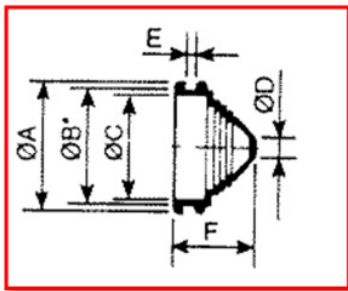

## ■ DATENBLATT: IG39... KABELEINFÜHRUNG

- **SCHRACK INFO:**  
Isolierende Kabeleinführung aus PVC mit einstellbarem Kabeldurchmesser.

### ■ ABMESSUNGEN:

BEZEICHNUNG	Ø A	Ø B*	Ø C	Ø D	E	F	Ø Kabel	Pg Dimension
IG390001	25	21,5	18	5	3,2	13	5 bis 18	Pg 9 bis 11
IG390002	33	29,5	26	5	3,2	20	5 bis 26	Pg 9 bis 16
IG390003	43	38,5	36	5	3,2	22	5 bis 36	Pg 9 bis 21

BEZEICHNUNG	Ø A	Ø B*	Ø C	Ø D	E	F	Ø Kabel	Pg Dimension
IG390004	70	63	60	28	3	20	28 bis 60	Pg 21 bis 48
IG390005	98	90	87	28	3	23	28 bis 87	Pg 21 bis 48