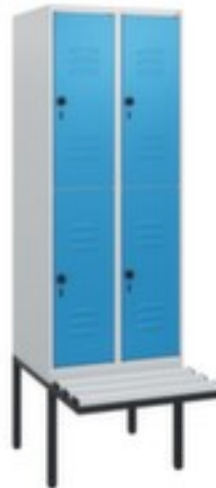

C+P

Dubbeldeks lockerkast met bank

Classic Plus

hoogte x breedte x diepte 1950 x 600 x 815 mm, 2 x 2 vakken, vak breedte 300 mm, Afsluitbaar met veiligheidsdraaigrendel voor hangslot, Randen van kunststof in RAL7035 lichtgrijs, romp met moffellak in RAL7035 lichtgrijs, front met moffellak in RAL 5012 lichtblauw

Artikelnummer: 269835

Classic+

Dubbeldeks lockerkast met bank

- hoogte x breedte x diepte 1950 x 600 x 815 mm
- 2 x 2 vakken
- vak breedte 300 mm
- deuraanslag rechts
- deuropeningshoek 110 °
- zitting hoogte x diepte 450 x 310 mm
- per vak 2 kastvakken, elk met een kledingstang en 3 niet verdraaibare dubbele schuifhaken
- openslaande deur met etikettenlijst en ventilatiesleuven
- inliggende deuren met binnenliggende penscharnieren
- Elke deur is standaard uitgerust met een systeem voor gedempte sluiting