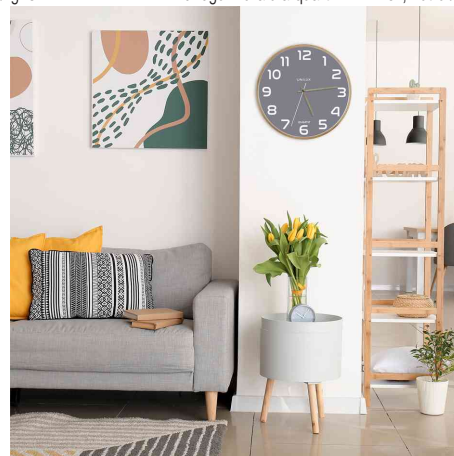

UNILUX

Horloge murale à quartz "BALTIC"

- design scandinave : sobre et intemporel, le bois décore en valorisant
- le diamètre de 315 mm offre une lisibilité maximale jusqu'à 35 m
- fort contraste des grands chiffres sur le cadran
- grâce au mouvement silencieux, l'aiguille des secondes n'émet aucun bruit
- le système à quartz de haute qualité offre une fiabilité de 1 seconde d'écart en 6 ans de fonctionnement
- chiffres blancs sur cadran de couleur
- avec trotteuse
- cadre en bois / cache en verre
- diamètre : 315 mm / épaisseur : 50 mm
- fonctionne sur pile : 1x Mignon AA (incl.)

Horloge murale à quartz "BALTIC", hêtre / bleu

Horloge murale à quartz "BALTIC", hêtre / gris

Horloge murale à quartz "BALTIC", hêtre / rouge brique

Horloge murale à quartz "BALTIC", hêtre / vert

Symbolbild: zeigt das Produkt in Anwendung