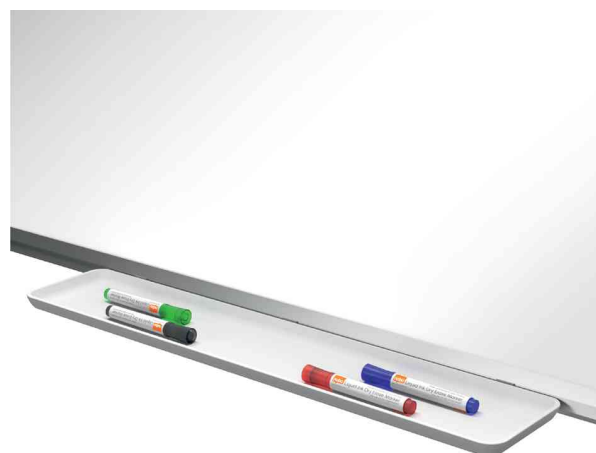

## Tableau mural blanc Premium Plus Emaille Widescreen

- en émail
- surface magnétique blanche, émaillée
- est facile à nettoyer et convient pour une utilisation à long terme
- avec cadre en aluminium élégant et robuste
- avec des coins arrondis en plastique
- s'utilise avec des marqueurs pour tableau blanc effaçables à sec
- avec auget porte-marqueurs amovible pour ranger les marqueurs pour tableau blanc et les accessoires
- suspension au moyen d'un montage d'angle
- livré avec matériel de fixation pour montage mural en format portrait ou paysage

### Adapté pour :

- banques et assurances
- entreprises disposant de salles de formation et de conférence
- bureaux

Visuel de référence : Tableau mural blanc Premium Plus Emaille Widescreen

Visuel de référence : présente l'auget porte-marqueurs

Visuel de référence : présente le produit en utilisation

Visuel de référence : présente le produit en utilisation

Produit	Modèle	Dimensions	Couleur	Conditionné	Numéro de fabricant	Code
Tableau blanc mural Premium Plus Emaille Widescreen	émaillé	32" - (L)710 x (H)400 mm	blanc		1915365	5532706
		40" - (L)890 x (H)500 mm	blanc		1915366	5532707
	émaillé	55" - (L)1.220 x (H)690 mm	blanc		1915367	5532708
		70" - (L)1.550 x (H)870 mm	blanc		1915368	5532709
	émaillé	85" - (L)1.880 x (H)1.060 mm	blanc		1915369	5532710