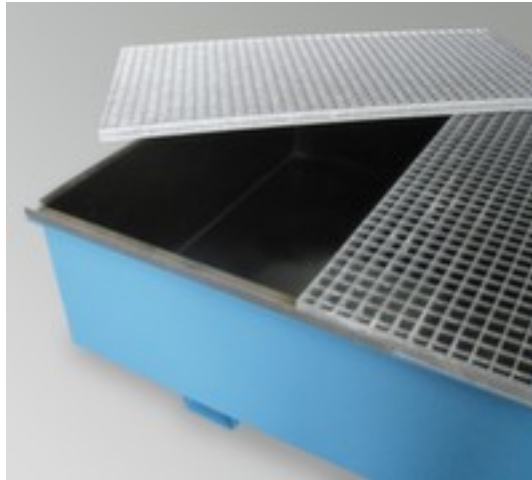

PE-Auskleidung für Auffangwanne

für Höhe x Breite x Tiefe 292 x 2180 x 1300 mm, für Fasslagerung, Aufpreis!
Artikel nur zusammen mit Hauptprodukt bestellbar/lieferbar

Artikelnummer: 200806

PE-Auskleidung für Auffangwanne

- für Höhe x Breite x Tiefe 292 x 2180 x 1300 mm
- für Fasslagerung
- Aufpreis! Artikel nur zusammen mit Hauptprodukt bestellbar/lieferbar

Technische Details

Gefahrstoff-Lagertyp	Zubehör	für Breite	2180 mm	
	Zubehör für	Auffangwanne	für Tiefe	1300 mm
	für Kapazität	Fasslagerung	Aufpreis	Aufpreis! Artikel nur zusammen mit Hauptprodukt bestellbar/lieferbar
	für Höhe	292 mm	Gewicht	12 kg

Dazu passt auch ...

148928

Regalanfahrerschutz, Für den Innenbereich geeignet, Höhe x Breite x Tiefe 550 x 126 x 104 mm, für Regalstützenbreite 60 - 85 mm, Aus Polyethylen in gelb, zur Befestigung mit Klettverschluss

510903		Palettenhubwagen, Traglast 2500 kg, Gabel Länge x Breite 1150 x 160 mm, Lenkräder mit Nylon-Bereifung, Breite x Ø 50 x 200 mm, Gabelrollen Tandem mit Nylon-Bereifung, Breite x Ø 77 x 82 mm
523822		Bodenmarkiergerät-Set, Set bestehend aus: 1 Markiergerät, 1 Schlagschnur, 1 Zubehörteil, 1 Dose Markierpulver, 1 Parkplatzhilfsplan, Strichbreite 30 - 100 mm