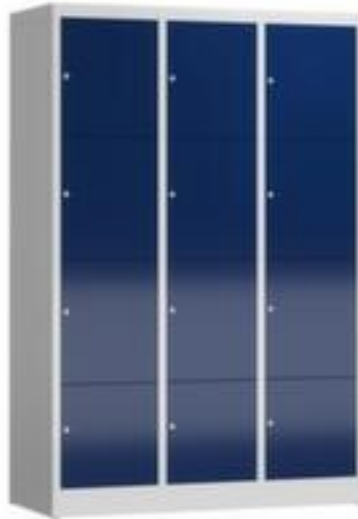

## Schließfachschrank

### ClassiX

Höhe x Breite x Tiefe 1800 x 1185 x 500 mm, Mit 12 Fächern, Aufteilung 3x4, Verschießbar mit Zylinderschloss, Korpus mit elektrostatischer Pulverbeschichtung in RAL7035 Lichtgrau, Front mit elektrostatischer Pulverbeschichtung in RAL5010 Enzianblau

### Schließfachschrank

- Höhe x Breite x Tiefe 1800 x 1185 x 500 mm
- Mit 12 Fächern, Aufteilung 3x4
- Flügeltür
- Verschießbar mit Zylinderschloss
- Konstruktion aus Stahl, verschweißt
- Korpus mit elektrostatischer Pulverbeschichtung in RAL7035 Lichtgrau
- Front mit elektrostatischer Pulverbeschichtung in RAL5010 Enzianblau
- Die Anlieferung erfolgt fertig montiert

## Technische Details

Möbeltyp	Schrank	Material	Stahl
Schranktyp	Schließfachschrank	Material Verarbeitung	verschweißt
Einsatzort	Innenbereich	Farbe Korpus	lichtgrau // RAL7035

Höhe	1800 mm	Farbe Front	enzianblau // RAL5010
Breite	1185 mm	Oberfläche Korpus	pulverbeschichtet
Tiefe	500 mm	Oberfläche Front	pulverbeschichtet
Fächer	12 Stück	Türtyp	Flügeltür
Aufteilung Fächer	3x4	Anlieferung	fertig montiert
Schließsystem	Zylinderschloss	Gewicht	69,5 kg