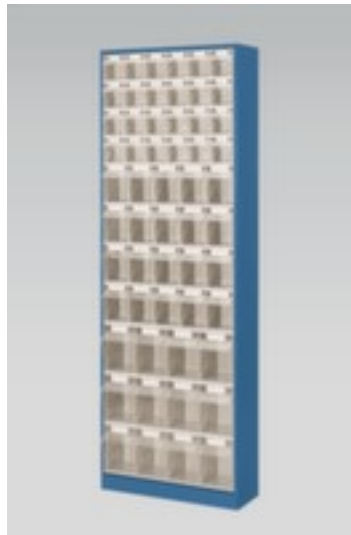

Magazinschrank mit Klappkästen

Höhe x Breite x Tiefe 1820 x 634 x 200 mm, 56 Kästen, Gehäuse mit Lackierung

Artikelnummer: 880196

Magazinschrank mit Klappkästen

Magazinschrank mit Klappkästen

- Höhe x Breite x Tiefe 1820 x 634 x 200 mm
- 56 Kästen
- 24 x H x B x T 99 x 93 x 66 mm, 20 x H x B x T 150 x 113 x 102 mm, 12 x H x B x T 190 x 142 x 133 mm
- Korpus aus Stahl mit schlag- und kratzfester Pulverbeschichtung
- Gehäuse aus Stahl / Kästen aus ABS
- Gehäuse mit Lackierung
- Kästen in transparent
- Kästen klappbar und herausnehmbar
- Mit Griffleiste mit Beschriftungsfeld
- Lieferumfang: inklusive Etiketten
- Bestellhinweis: Korpusfarbe bei Bestellung bitte angeben, ohne Angabe wird RAL5007 Brillantblau geliefert

Technische Details

Behältertyp	Kleinteilemagazin	Oberfläche Gehäuse	lackiert
Euronorm	nein	Material Kasten	ABS
Höhe	1820 mm	Farbe Kasten	transparent
Breite	634 mm	Kasten Funktion	klapp-/herausnehmbar
Tiefe	200 mm	Griff	Griffleiste mit Beschriftungsfeld
Kästen Anzahl	56 Stück	drehbar	nein
Kasten-Anzahl x Größe	24 x H x B x T 99 x 93 x 66 mm, 20 x H x B x T 150 x 113 x 102 mm, 12 x H x B x T 190 x 142 x 133 mm	Lebensmittelgeeignet	nein
Material Korpus	Stahl	Lieferumfang	inklusive Etiketten
Oberfläche Korpus	pulverbeschichtet	Bestellhinweis	Korpusfarbe bei Bestellung angeben
Material Gehäuse	Stahl	Gewicht	38 kg