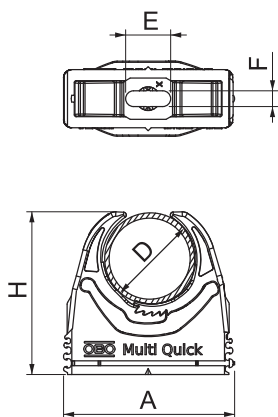

Technisch specificatieblad

Multi-Quick-klem

Artikelnr. 2153106

Pg en metrisch
Eenvoudig te bevestigen
Veilige vergrendeling
Radiaal inlegbaar
Vereenvoudigd voorraadbeheer
Klembereiken van 15-37 mm
Universeel toepasbaar
Bevestiging in railtype CL2008

PA Polyamide

Stamgegevens

Bestelnr.	2153106
Type	M-Quick 15-19LGR
Omschrijving 1	Kabelbuisklem Multi-Q koppelb.
Dimensie	15-19mm
Kleur	lichtgrijs
RAL-nummer	7035
Materiaal	Polyamide
Materiaal-afk.	PA
Kleinste verkoop-eenheid (VG)	100 Stuk
Gewicht	0,55 kg/100 st.

Technische gegevens

Afmeting A	27,50 mm
Afmeting B	15,50 mm
Afmeting E	8,00 mm
Afmeting F	4,10 mm
Afmeting H	32,00 mm
Afmeting h	7,00 mm
Rijgbaar	<input checked="" type="checkbox"/>
Aantal kabels/buizen	1
Uittrekwaarden	40 N
Type bevestiging	Schroefgat
moelijk ontvlambaar	volgens VDE 0471/DIN 695 deel 2-1, testtemperatuur 650°C
Gesloten	<input type="checkbox"/>
Halogeenvrij	<input checked="" type="checkbox"/>
Met inlage	<input type="checkbox"/>
Klemmontage	Doorvoergat, schroefbaar op M6 schroefdraad
Borgsysteem	<input checked="" type="checkbox"/>
Spanbereik D	15,00 - 19,00 mm
UV-bestendig	<input type="checkbox"/>