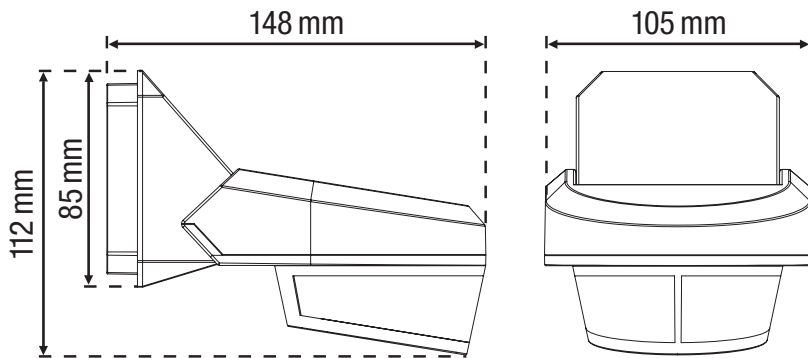

niko

Technische gegevens

Artikelnummer	351-26562
Voedingsspanning	230 Vac \pm 10 %, 50 Hz
Detector output	230 V (ON/OFF)
Maximale nominale waarde vermogenschakelaar	10 A (beperkt door nationale regelgeving voor installaties)
Relaiscontact	N.O. (max. 8,7 A), potentiaalvrij
Maximale belasting gloei- en halogeenlampen ($\cos\phi=1$)	2000 W
Maximale belasting fluorescentielampen ($\cos\phi \geq 0,5$)	1000 VA
Maximale belasting spaarlampen (CFLi)	300 W
Maximale belasting ledlampen 230 V	300 W
Bereik lichtintensiteit	5 lux – 2000 lux
Aantal kanalen	1 kanaal
Uitschakelvertraging	pulse, 10 s – 20 min
Detectiehoek	240 °
Detectiebereik (PIR)	16 m vanop een hoogte van 3 m
Omgevingstemperatuur	-20 – +50 °C
Montage	opbouw
Montagehoogte	2 – 5 m
Afmetingen (HxBxD)	112 x 105 x 148 mm
Beschermingsgraad	IP54
Markering	CE

Afmetingen

Aansluitschema