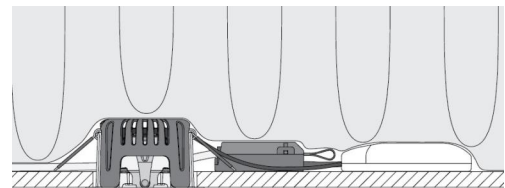

Junistar IsoSafe DimToWarm Geborsteld Staal 510lm 2000-2800K Ra>95

Faseafsnijding

Artikelcode: 901232
EAN: 7021989012320

Elektrisch

Wattage: 7W
System wattage: 8W
Spanning: 220-240V

Lichttechniek

Soort lichtbron: LED
Luminous flux: 510lm
Werkzaamheid: 64 lm/W
Kleurtemperatuur: 2000-2800K
Kleurweergave (CRI): Ra>95
MacAdams factor: SDCM: 3
levensduur: L90/B10>50,000
Lichtverdeling: Direct
Optiek: Reflector
Bundelhoek: 42°

Controle/dimmen

Type: Faseafsnijding

Bescherming

Isolatieklasse: Klasse II SELV

Energie en goedkeuringen

Bevat enn lichtbron met energieklasse: F

Materiaal en afwerking

Behuizing: Aluminium
Kleur: Geborsteld staal
Materiaal afdekking: Gehard glas

Montage/Aansluiting

Montage: Inbouw, Binnen
Aansluiting: Schroefloos klemmenblok

Afmetingen

Hoogte (mm) H: 56
Diameter (mm) D: 94
Cut-out (mm): 83
Inbouwdiepte plafond (mm): 54
Afstand tot brandbaar materiaal (mm): 0mm
Gewicht (kg) bruto/netto: 0.5 / 0.38