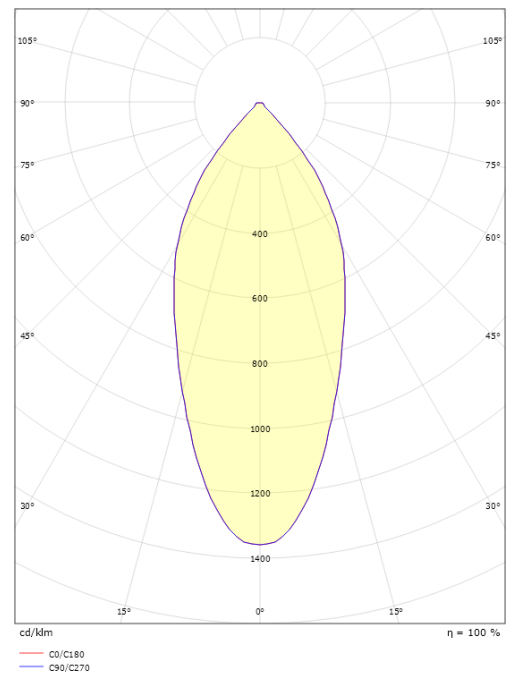

Verpakking

Verpakkingsafmetingen (mm): 130 x 115 x 85