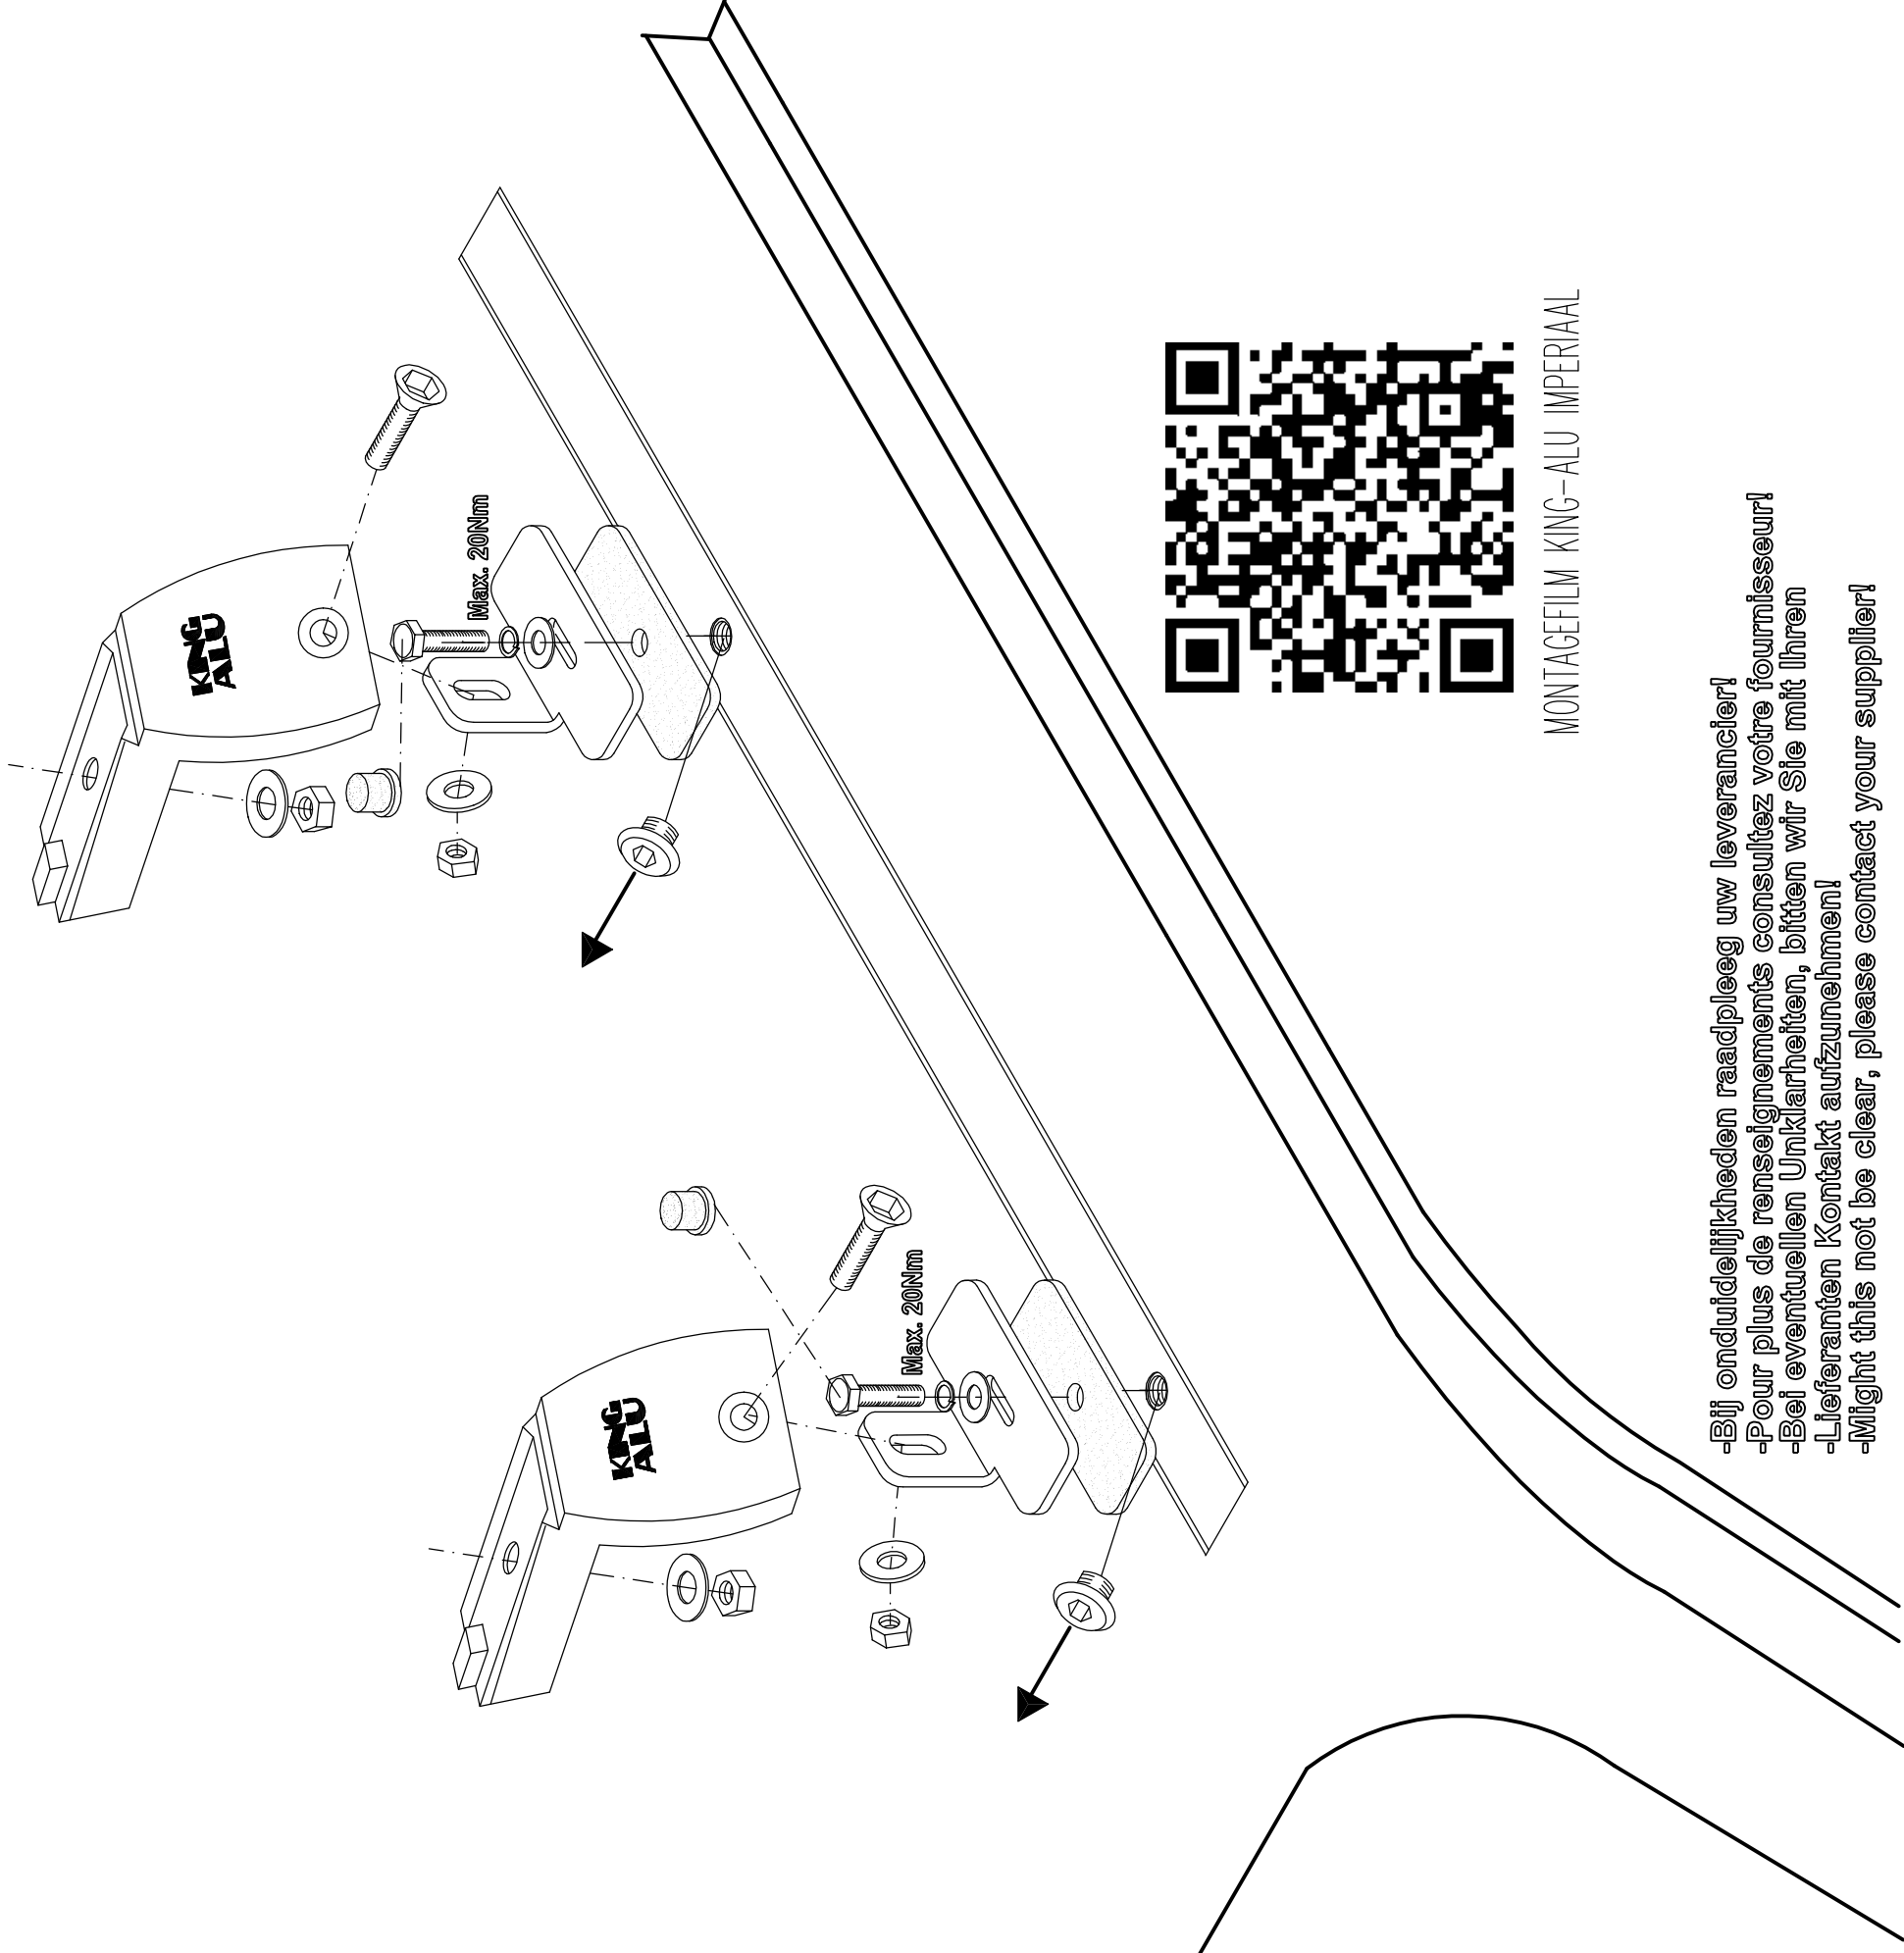

DACIA DOKKER

200x123 cm.

281 cm.

			6X
			6X
			6X
			6X
			2X

www.king-ping.com  
info@king-ping.com

MONTAGEFILM KING-ALU IMPERIAAL

- Bij onduidelijkheden raadpleeg uw leverancier!
- Pour plus de renseignements consultez votre fournisseur!
- Bei eventuellen Unklarheiten, bitten wir Sie mit Ihren Lieferanten Kontakt aufzunehmen!
- Might this not be clear, please contact your supplier!

208 ALUDADD 200123S 08/2013 6 poot