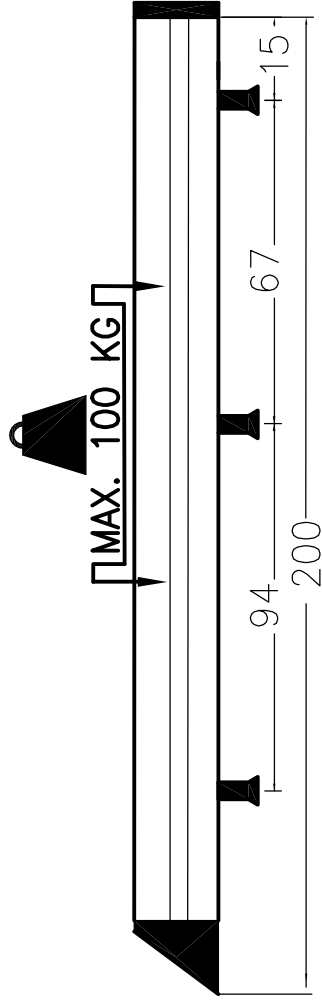

DACIA DOKKER

200x123 cm.

281 cm.

			6X
			6X
			6X
			6X
			2X

www.king-ping.com  
info@king-ping.com

MONTAGEFILM KING-ALU IMPERIAAL

- Bij onduidelijkheden raadpleeg uw leverancier!
- Pour plus de renseignements consultez votre fournisseur!
- Bei eventuellen Unklarheiten, bitten wir Sie mit Ihren Lieferanten Kontakt aufzunehmen!
- Might this not be clear, please contact your supplier!

208 ALUDADD 200123S 08/2013 6 poot