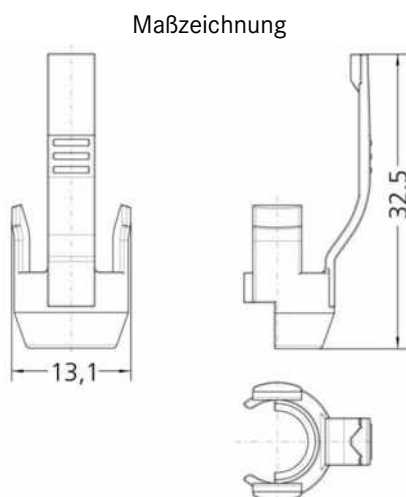

2173014	DATENBLATT
Gültig ab: 08.04.2022	RJ45 Clip für ETHERLINE Patchcord

Beschreibung

- Ver-/Entriegelungsclip für RJ45-Konfektionen
- Div. Farben verfügbar
- Verwendbar für ETHERLINE®-Patchcords mit umspritzten RJ45-Steckverbindern (z.B. 2171186)

Varianten

Artikel	Bezeichnung	Farbe
2173014	RJ45 Clip WH für ETHERLINE Patchcord	Weiß, ähnlich RAL9002
2173015	RJ45 Clip RD für ETHERLINE Patchcord	Rot, ähnlich RAL3020
2173016	RJ45 Clip BU für ETHERLINE Patchcord	Blau, ähnlich RAL5012
2173017	RJ45 Clip YE für ETHERLINE Patchcord	Gelb, ähnlich RAL1018
2173018	RJ45 Clip GN für ETHERLINE Patchcord	Grün, ähnlich RAL6018
2173019	RJ45 Clip BK für ETHERLINE Patchcord	Schwarz, ähnlich RAL9004
2173020	RJ45 Clip OG für ETHERLINE Patchcord	Orange, ähnlich RAL2008
2173021	RJ45 Clip VT für ETHERLINE Patchcord	Violett, ähnlich RAL4006
2173022	RJ45 Clip GY für ETHERLINE Patchcord	Grau, ähnlich RAL7035
2173023	RJ45 Clip PK für ETHERLINE Patchcord	Pink, ähnlich RAL4003
2173024	RJ45 Clip BG für ETHERLINE Patchcord	Beige, ähnlich RAL1002

Mechanische Eigenschaften

Material POM

Technische Zeichnungen