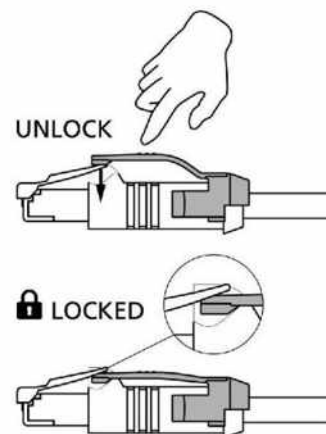

Funktionsbeschreibung

Anwendungsgebiete

Automatisierung, Maschinen- und Anlagenbau

Hinweis

Handels-Produkt, kein Lapp-Produkt

Die Fotografien sind nicht maßstäblich und keine detailgetreuen Abbildungen der jeweiligen Produkte.