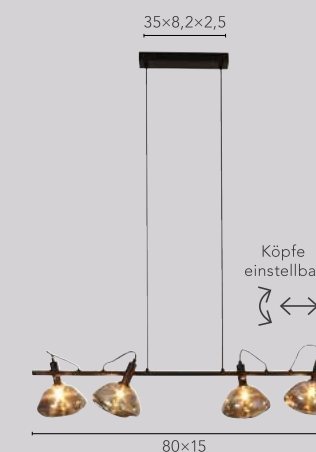

# BEUEL

pendel | wand

Elegante Leuchtenserie mit interessant geformten Gläsern. Die unregelmäßige Oberfläche verleiht den Leuchten ein unkonventionelles Aussehen und einen schönen Lichtaustritt. Schirme sind individuell in Winkel und Position verstellbar.

Gold Schwarz

**9530-S4 GO**

**9530-S4 NERO**

EAN: 4250294323033

EAN: 4250294323026

4×E14 (nicht inkl.)

mit Kippschalter  
an der Leuchte

Gold Schwarz