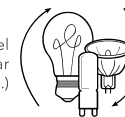

# BEUEL

pendel | wand

Elegante Leuchtenserie mit interessant geformten Gläsern. Die unregelmäßige Oberfläche verleiht den Leuchten ein unkonventionelles Aussehen und einen schönen Lichtaustritt. Schirme sind individuell in Winkel und Position verstellbar.