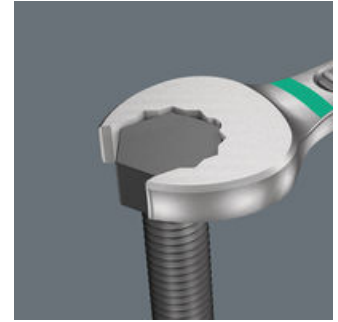

Da die Bauräume bei Schraubarbeiten immer enger werden, sind Werkzeuge notwendig, mit denen die Anwender auch in solchen Situationen erfolgreich arbeiten können. Enge Bauräume erfordern zusätzliche Ansetzpunkte des Werkzeugs. Lassen sich also Maulschlüssel derart modifizieren, dass sich die Ansetzmöglichkeiten des Werkzeugs erhöhen? Durch die Kombination des um 7,5° geschwenkten Mauls und die Doppelsechskantgeometrie wird eine Verdopplung der Ansetzpunkte erzielt. Bei einer wiederholten 180°-Drehung des Schlüssels um die Längsachse während des Schraubens gibt es vier Ansetzmöglichkeiten und Muttern bzw. Schraubenköpfe können alle 15° „gepackt“ werden. Der Joker 6003 mit seiner pffigen Maulgeometrie erweitert das Anwenderspektrum in engen Bauräumen deutlich. Den jeweiligen Ansetzpunkt findet der Joker 6003 nach jedem Wenden sozusagen von selbst. Die schlanke und dennoch robuste Ringseite ist um 15° zur Werkzeugachse abgewinkelt. Durch die hochwertige Oberflächenvergütung wird ein hoher und lang anhaltender Korrosionsschutz erzielt. Mit Werkzeugfinder Take it easy: Farbkennzeichnung nach Größen.

Der Ringmaulschlüssel Joker 6003 mit seiner besonderen Maulgeometrie – eine um 7,5° geschwenkte Maulseite und die Doppelsechskantgeometrie – verdoppelt die Ansetzmöglichkeiten bei wiederholter 180°-Drehung des Schlüssels um die Längsachse. Muttern bzw. Schraubenköpfe können alle 15° „gepackt“ werden. Den jeweiligen Ansetzpunkt findet der Joker 6003 nach jedem Wenden sozusagen von selbst.

**Doppelsechskant-Geometrie**

Die Doppelsechskantgeometrie an der Maul- und der Ringseite sichert die formschlüssige Verbindung mit dem Schraubenkopf oder der Mutter und verringert die Abrutschgefahr.

**Abgewinkelte Ringseite**