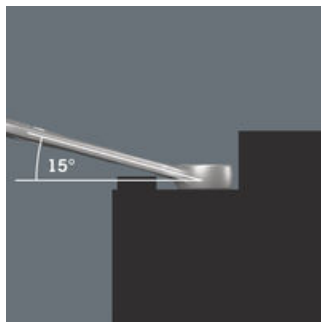

Der Ringmaulschlüssel Joker 6003 mit seiner besonderen Maulgeometrie – eine um 7,5° geschwenkte Maulseite und die Doppelsechskantgeometrie – verdoppelt die Ansetzmöglichkeiten bei wiederholter 180°-Drehung des Schlüssels um die Längsachse. Muttern bzw. Schraubenköpfe können alle 15° „gepackt“ werden. Den jeweiligen Ansetzpunkt findet der Joker 6003 nach jedem Wenden sozusagen von selbst.

**Für weniger als 30° Schwenkwinkel**

Durch die um 7,5° geschwenkte Maulseite, Doppelsechskantgeometrie und eine angepasste Anwendungsweise (Ansetzen – Schrauben – Drehen – erneut Ansetzen – Schrauben – Drehen usw.) können auch Schraubsituationen gelöst werden, die weniger als 30° Schwenkwinkel zulassen.

**Doppelsechskant-Geometrie**

Die Doppelsechskantgeometrie an der Maul- und der Ringseite sichert die formschlüssige Verbindung mit dem Schraubenkopf oder der Mutter und verringert die Abrutschgefahr.

**Abgewinkelte Ringseite**

Die Ringseite ist um 15° zur Werkzeugachse abgewinkelt, um Verletzungen vorzubeugen.

**Wera Werkzeugfinder „Take it easy“**

Take it easy Werkzeugfinder mit Farbkennzeichnung nach Größen – zum einfachen und schnellen Finden des benötigten Werkzeugs. Größenleitsystem bei Werkzeugen für Innensechskantschrauben (Winkelschlüssel, Zyklus Bit-Nüsse), Außensechskantschrauben und -mutter (Joker Maulschlüssel, Zyklus Nüsse und Zyklus Nüsse mit Haltefunktion) und TORX® Schrauben (Winkelschlüssel, Zyklus Bitnüsse).