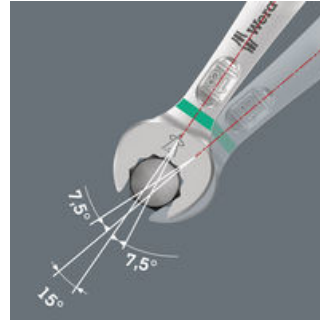

Für weniger als 30° Schwenkwinkel

Durch die um 7,5° geschwenkte Maulseite, Doppelsechskantgeometrie und eine angepasste Anwendungsweise (Ansetzen – Schrauben – Drehen – erneut Ansetzen – Schrauben – Drehen usw.) können auch Schraubsituationen gelöst werden, die weniger als 30° Schwenkwinkel zulassen.