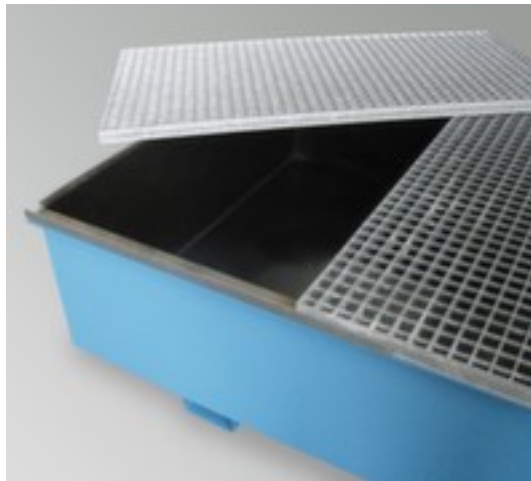

## PE-Auskleidung für Auffangwanne

für Höhe x Breite x Tiefe 292 x 2180 x 1300 mm, Geeignet zur Fasslagerung, Aufpreis! Artikel nur zusammen mit Hauptprodukt bestellbar/lieferbar

Artikelnummer: 200806

PE-Auskleidung für Auffangwanne

- für Höhe x Breite x Tiefe 292 x 2180 x 1300 mm
- Geeignet zur Fasslagerung
- Aufpreis! Artikel nur zusammen mit Hauptprodukt bestellbar/lieferbar

### Technische Details

Gefahrstoff-Lagertyp	Zubehör	für Breite	2180 mm
Zubehör für	Auffangwanne	für Tiefe	1300 mm
geeignet für (Anwendung)	Fasslagerung	Aufpreis	Aufpreis! Artikel nur zusammen mit Hauptprodukt bestellbar/lieferbar
für Höhe	292 mm	Gewicht	12 kg

### Dazu passt auch ...

148928

Regalanfahrerschutz, Für den Innenbereich geeignet, Höhe x Breite x Tiefe 550 x 126 x 104 mm, für Regalstützenbreite 60 - 85 mm, Aus Polyethylen in gelb, zur Befestigung mit Klettverschluss