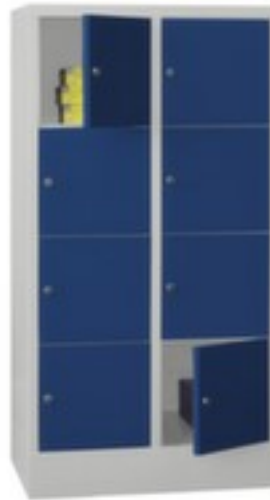

PAVOY

Schließfachschrank

Basis

Höhe x Breite x Tiefe 1518 x 800 x 500 mm, Mit 8 Fächern, Aufteilung 2x4, Fachbreite 400 mm, Verschießbar mit Zylinderschloss, Unterbau Sockel, Korpus mit schlag- und kratzfester Pulverbeschichtung, Front mit schlag- und kratzfester Pulverbeschichtung

Artikelnummer: 401061

PAVOY Schließfachblock Basis

Schließfachschrank

- Höhe x Breite x Tiefe 1518 x 800 x 500 mm
- Mit 8 Fächern, Aufteilung 2x4
- Fachbreite 400 mm
- Fach Höhe x Breite x Tiefe 310 x 320 x 470 mm
- Flügeltür
- einwandige, einschlagende Türen mit innenliegenden Drehbolzen
- Verschießbar mit Zylinderschloss
- Unterbau Sockel
- Konstruktion aus Stahlblech, verschweißt
- Korpus mit schlag- und kratzfester Pulverbeschichtung
- Front mit schlag- und kratzfester Pulverbeschichtung
- GS- und TÜV-geprüft
- 10 Jahre Garantie

Technische Details

Möbeltyp	Schrank	Material Verarbeitung	verschweißt
Schranktyp	Schließfachschrank	Oberfläche Korpus	pulverbeschichtet
Höhe	1518 mm	Oberfläche Front	pulverbeschichtet
Breite	800 mm	Fachhöhe (li.)	310 mm
Tiefe	500 mm	Fachbreite (li.)	320 mm
Schrank Ausstattung	Fächer	Fachtiefe (li.)	470 mm
Fächer	8 Stück	Farbe Boden	Korpusfarbe
Aufteilung Fächer	2x4	Oberfläche Boden	pulverbeschichtet
Fachbreite	400 mm	Türtyp	Flügeltür
Unterbau	Sockel	Türkonstruktion	einwandig
abschließbar	ja	Zertifizierung	GS // TÜV
Schließsystem	Zylinderschloss	Garantie	10 Jahre
Material	Stahlblech	Gewicht	48 kg