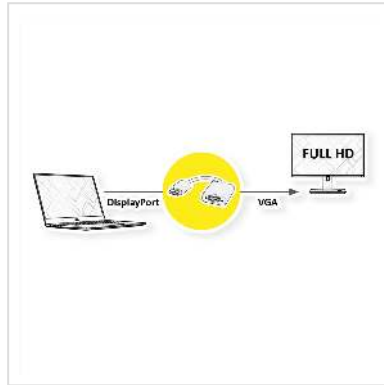

ROLINE DisplayPort-VGA Adapter, DP Male - VGA Female

Art.nr.	12.03.3135
Fabrikant	ROLINE
Art.nr. fabrikant	12.03.3135
EAN (een stuk)	7611990121090

roline
Designed for Professionals

2K

1080p
FULL HD

DisplayPort naar VGA kabeladapter voor het aansluiten van bijvoorbeeld een grafische kaart met DP op een monitor met VGA aansluiting - met een resolutie tot 1920x1080 / 1920x1200 @60Hz!

- Wil je een VGA monitor aansluiten op je grafische kaart met een DisplayPort aansluiting?
- De oplossing is de DisplayPort/VGA adapter voor het aansluiten van een VGA monitor op een DisplayPort female aansluiting op de grafische kaart.
- Het videosignaal wordt elektronisch omgezet in de adapter.
- Adapter met DisplayPort male en VGA female aansluiting.

- Opmerking: de DisplayPort/VGA adapter werkt maar in één richting: de DisplayPort connector kan alleen aan de kant van de gegevensbron worden gebruikt (bijv. grafische kaart).

What are the benefits of using Active adapters and converters?

Technische specificaties

Producent	ROLINE
Produkt groep	Adapter, Terminatoren, Converter
Produkt type	DisplayPort-VGA Adapter
Kleur	grijs
Lengte	0.15 m
Max. Resolutie	1920 x 1080 / 1920 x 1200 @60Hz (2K, Full HD)
Aansluiting kant 1 (PC)	DisplayPort Male
Aansluiting kant 2 (Peripherie)	VGA Female
Type connector kant 1	DisplayPort
M/F kant 1	Male
Type connector kant 2	HD D-Sub 15-pin (HD-15), VGA
M/F kant 2	Female
Actief / Passief	actief
Toepassing	extern
Gewicht	33.9 g
Hoogte verpakking	30 mm
Breedte verpakking	110 mm
Diepte verpakking	210 mm
Gewicht verpakking	0.038 kg