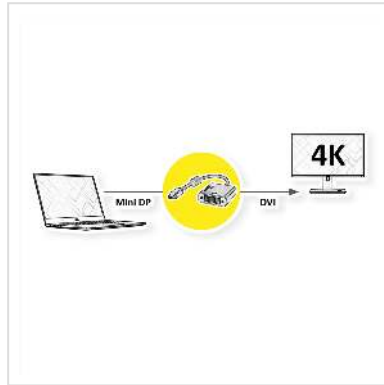

# ROLINE GOLD 4K Mini DisplayPort/DVI Adapter, Actief, v1.2, Mini DP Male - DVI Female

Art.nr.	12.03.3176
Fabrikant	ROLINE
Art.nr. fabrikant	12.03.3176
EAN (een stuk)	7611990150564

**roline**  
Designed for Professionals

2160p

4K

**ROLINE GOLD Mini DisplayPort naar DVI kabeladapter voor het aansluiten van bijvoorbeeld een grafische kaart met Mini DP op een monitor met DVI aansluiting - met een resolutie tot 3840x2160 @30Hz!**

- Adapter met Mini DisplayPort male en DVI female connector voor het aansluiten van een DVI M-M kabel op een Mini DisplayPort female aansluiting op de grafische kaart
- DisplayPort versie 1.2 maakt hogere resoluties en verversingsfrequenties mogelijk, evenals grotere kleurdieptes.
- Opmerking: de Mini DisplayPort/DVI adapter werkt slechts in één richting: de Mini DisplayPort connector kan alleen aan de gegevensbronzijde worden gebruikt (bijv. grafische kaart).

### Technische specificaties

Producent	ROLINE
Produkt groep	Adapter, Terminatoren, Converter
Produkt type	Mini DisplayPort-DVI Adapter
Kleur	zwart / goud
Lengte	0.1 m
Max. Resolutie	3840 x 2160 @30Hz (4K, Full HD)
Aansluiting kant 1 (PC)	Mini DisplayPort Male
Aansluiting kant 2 (Peripherie)	DVI Female
Type connector kant 1	Mini DisplayPort
M/F kant 1	Male
Type connector kant 2	DVI-D 24+1, Dual-Link
M/F kant 2	Female
Actief / Passief	actief
Toepassing	extern
Gewicht	40.5 g
Hoogte verpakking	20 mm
Breedte verpakking	140 mm
Diepte verpakking	110 mm
Gewicht verpakking	0.05 kg