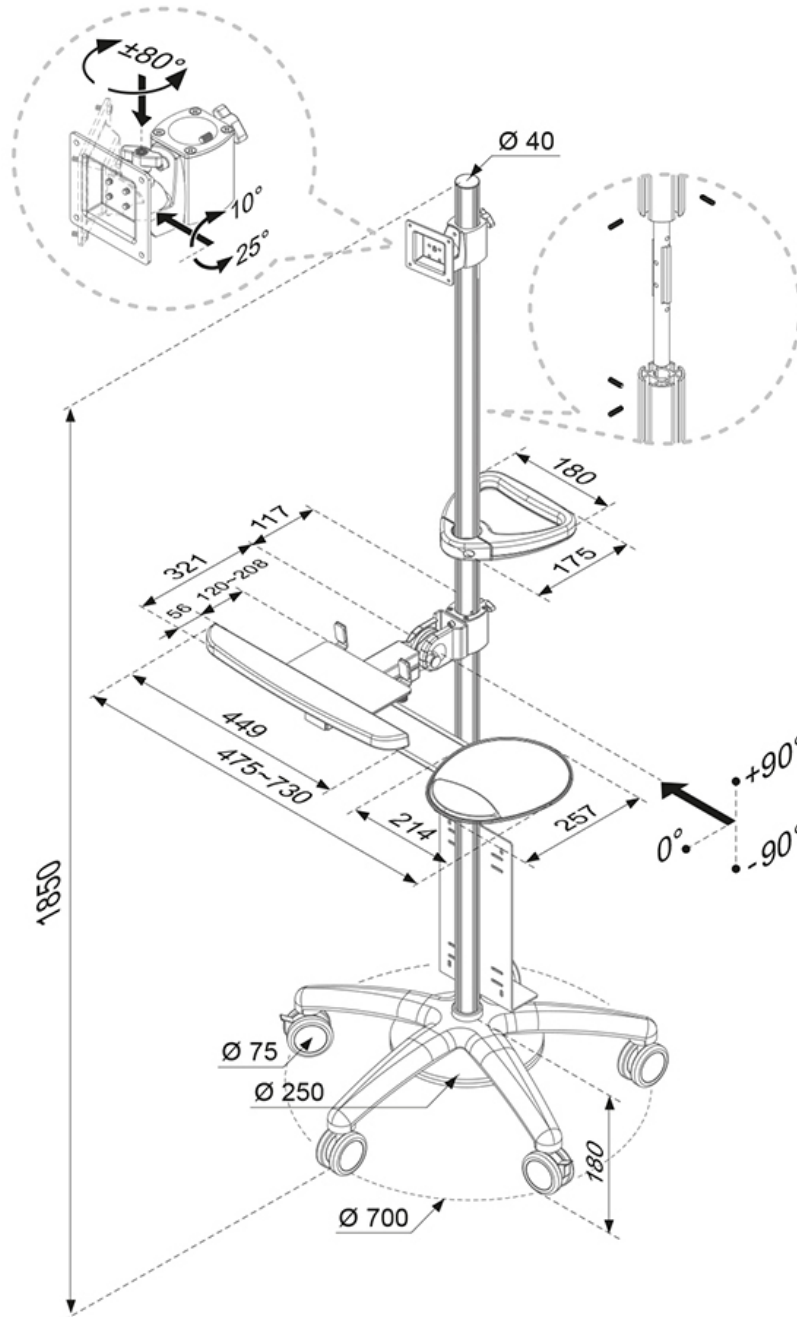

#### GENERALE

Dim. min. schermo*	10 inch
Dim. max. schermo*	27 inch
Peso minimo	0 kg (per schermo)
Peso massimo	6 kg (per schermo)
Schermi	1
Minimo VESA	75x75 mm
Massimo VESA	100x100 mm

#### FUNZIONALITÀ

Tipologia	Inclinazione Girare Mobilità completa
Regolazione altezza	180 cm
Inclinazione (gradi)	25°
Perno (gradi)	180°
Tipo di regolazione	Manuale

Questo crea l'angolo di visione ideale e riduce il rischio di dolori al collo e alla schiena. I cavi possono essere collocati lungo la colonna.

Adatto per schermi fino a 27" (69 cm) con una capacità massima di trasporto di 6 kg e fori VESA modello 75x75 o 100x100 mm. Per una diversa (più grande) foratura, si può combinare con una delle nostre piastre di adattamento VESA.

## STAZIONE DI LAVORO MOBILE NEOMOUNTS

Neomounts

Measuring unit: mm