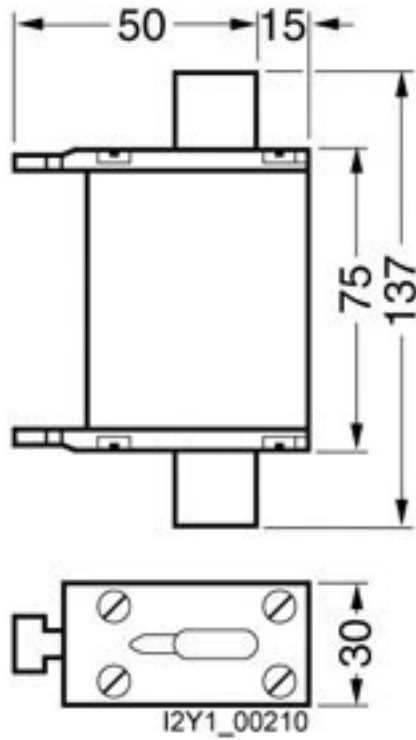

letzte Änderung:

11.03.2015