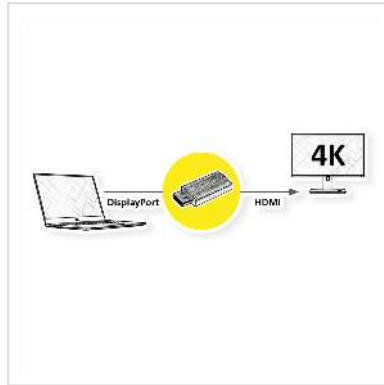

ROLINE GOLD 4K DisplayPort-HDMI Adapter, v1.2, DP ST - HDMI BU, Aktiv

Artikelnummer	12.03.3158
Hersteller	ROLINE
Hersteller-Art.-Nr.	12.03.3158
EAN (Einzelstück)	7630049617308

DisplayPort zu HDMI Steckadapter zum Anschluss von beispielsweise einer Grafikkarte mit DP an einen Monitor mit HDMI Anschluss - mit einer Auflösung von bis zu 3840x2160 @60Hz!

- DisplayPort zu HDMI Steckadapter zum Anschluss eines HDMI Kabels an eine DisplayPort-Buchse der Grafikkarte
- Aktiver Adapter mit DisplayPort Stecker und HDMI Buchse
- DisplayPort v1.2 mit Auflösungen von bis zu 3840x2160 @60Hz
- Vergoldetes Aluminiumgehäuse, sowie goldener Stecker und Buchse
- Hinweis: Der DisplayPort-HDMI-Adapter funktioniert nur in einer Richtung: der DisplayPort-Stecker ist nur auf der Datenquellenseite verwendbar (z.B. Grafikkarte)

Technische Daten

Hersteller	ROLINE
Produktgruppe	Adapter, Terminatoren, Konverter

Produkttyp	DisplayPort-HDMI Adapter
Farbe	goldfarben
Max. Auflösung	3840 x 2160 @60Hz (4K, UHD-1)
Anschlüsse Seite 1 (PC)	DisplayPort Stecker
Anschlüsse Seite 2 (Peripherie)	HDMI Buchse
Seite 1 Typ des Anschlusses	DisplayPort
Seite 1 Art des Anschlusses	Männlich (Stecker)
Seite 2 Typ des Anschlusses	HDMI Typ A
Seite 2 Art des Anschlusses	Weiblich (Buchse)
Aktiv / Passiv	aktiv
Anwendungsbereich	extern
Technische Besonderheiten	DisplayPort Version 1.2, Aktiv
Gewicht	14.1 g
Verpackungshöhe	40 mm
Verpackungsbreite	130 mm
Verpackungstiefe	210 mm
Paketgewicht	0.02 kg