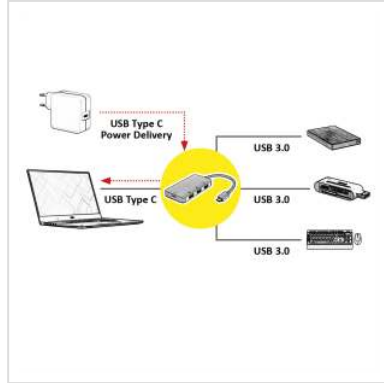

ROLINE USB 3.1 Gen 1 Hub, 4 poorts (3x USB 3.1 Gen 1 +1x C), type C aansluitkabel (PD+Data)

Art.nr. 14.02.5038
Fabrikant ROLINE
Art.nr. fabrikant 14.02.5038

roline
Designed for Professionals

3-poorts USB 3.0-hub met USB Type C-aansluitkabel en extra USB Type C PD (Power Delivery) poort voor MacBook, Ultrabook, Notebook/Laptop of PC met USB Type C.

- Deze hub kan tot drie USB 3.0-apparaten (type A) aansluiten op een USB Type C poort.
- Gegevensoverdrachtsnelheden tot 5 Gbit/s
- USB Type C PD (Power Delivery) voor een vermogenstransmissie van maximaal 100W naar uw aangesloten apparaat
- Volledig achterwaarts compatibel met USB 2.0, USB 1.1 en USB 2.0
- Hot-swappable

Technische specificaties

Producent	ROLINE
Produkt groep	interface hubs
Produkt type	USB 3.1 Gen 1 Hub
Kleur	zwart / zilver
Inhoud	Hub
Aansluiting Apparatuur	3x USB Typ A + 1x Typ C
Overdracht kwaliteit	USB 3.1 Gen 1 SuperSpeed 5 Gbit/s (USB 3.0)
Type connector kant 1	USB type C (USB-C)
M/F kant 1	Male

Type connector kant 2	USB 3.1 type A
M/F kant 2	Female
Aantal Poorten	4
Toepassing	extern
Materiaal (Behuizing)	Aluminium
Voeding benodigd	ja