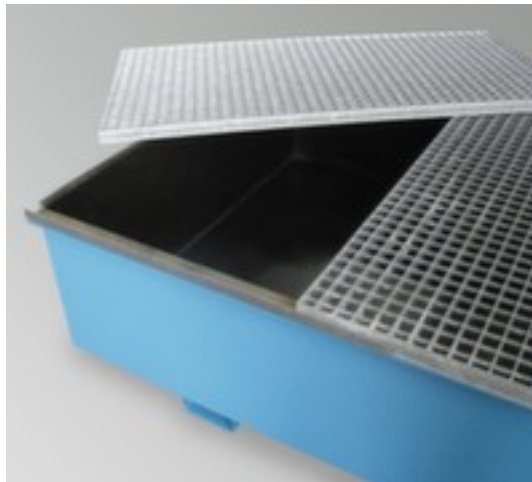

PE-Auskleidung für Auffangwanne

für Höhe x Breite x Tiefe 292 x 2180 x 1300 mm, für Fasslagerung, Aufpreis!
Artikel nur zusammen mit Hauptprodukt bestellbar/lieferbar

Artikelnummer: 200806

PE-Auskleidung für Auffangwanne

- für Höhe x Breite x Tiefe 292 x 2180 x 1300 mm
- für Fasslagerung
- Aufpreis! Artikel nur zusammen mit Hauptprodukt bestellbar/lieferbar

Technische Details

Gefahrstoff-Lagertyp	Zubehör	für Breite	2180 mm	
	Zubehör für	Auffangwanne	für Tiefe	1300 mm
	für Kapazität	Fasslagerung	Aufpreis	Aufpreis! Artikel nur zusammen mit Hauptprodukt bestellbar/lieferbar
	für Höhe	292 mm	Gewicht	12 kg

Dazu passt auch ...

148928

Regalanfahrerschutz, Für den Innenbereich geeignet, Höhe x Breite x Tiefe 550 x 126 x 104 mm, für Regalstützenbreite 60 - 85 mm, Aus Polyethylen in gelb, zur Befestigung mit Klettverschluss

510903		Palettenhubwagen, Traglast 2500 kg, Gabel Länge x Breite 1150 x 160 mm, Lenkräder mit Nylon-Bereifung, Breite x Ø 50 x 200 mm, Gabelrollen Tandem mit Nylon-Bereifung, Breite x Ø 77 x 82 mm
523822		Bodenmarkiergerät-Set, Set bestehend aus: 1 Markiergerät, 1 Schlagschnur, 1 Zubehörteil, 1 Dose Markierpulver, 1 Parkplatzhilfsplan, Strichbreite 30 - 100 mm