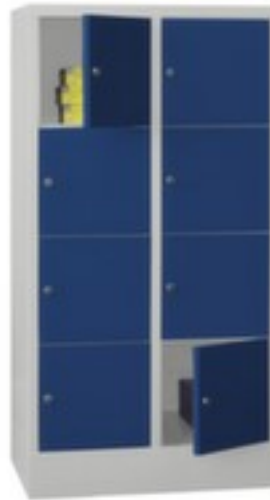

PAVOY

Schließfachschrank

Basis

Höhe x Breite x Tiefe 1518 x 800 x 500 mm, Mit 8 Fächern, Aufteilung 2x4, Fachbreite 400 mm, Verschießbar mit Zylinderschloss, Unterbau Sockel, Korpus mit schlag- und kratzfester Pulverbeschichtung, Front mit schlag- und kratzfester Pulverbeschichtung

Artikelnummer: 401061

PAVOY Schließfachblock Basis

Schließfachschrank

- Höhe x Breite x Tiefe 1518 x 800 x 500 mm
- Mit 8 Fächern, Aufteilung 2x4
- Fachbreite 400 mm
- Fach Höhe x Breite x Tiefe 310 x 320 x 470 mm
- Flügeltür
- einschlagende Türen mit innenliegenden Drehbolzen
- einwandige, einschlagende Türen mit innenliegenden Drehbolzen
- Verschießbar mit Zylinderschloss
- Unterbau Sockel
- Konstruktion aus Stahlblech, verschweißt
- Korpus mit schlag- und kratzfester Pulverbeschichtung
- Front mit schlag- und kratzfester Pulverbeschichtung
- GS- und TÜV-geprüft

- 10 Jahre Garantie

Technische Details

Möbeltyp	Schrank	Oberfläche Korpus	pulverbeschichtet
Schranktyp	Schließfachschrank	Oberfläche Front	pulverbeschichtet
Höhe	1518 mm	Fachhöhe (li.)	310 mm
Breite	800 mm	Fachbreite (li.)	320 mm
Tiefe	500 mm	Fachtiefe (li.)	470 mm
Schrank Ausstattung	Fächer	Farbe Boden	Korpusfarbe
Fächer	8 Stück	Oberfläche Boden	pulverbeschichtet
Aufteilung Fächer	2x4	Türtyp	Flügeltür
Fachbreite	400 mm	Türkonstruktion	einwandig
Unterbau	Sockel	Zertifizierung	GS // TÜV
abschließbar	ja	Garantie	10 Jahre
Schließsystem	Zylinderschloss	Tür Ausführung	einschlagend, innenliegende Drehbolzen
Material	Stahlblech	Gewicht	48 kg
Material Verarbeitung	verschweißt		