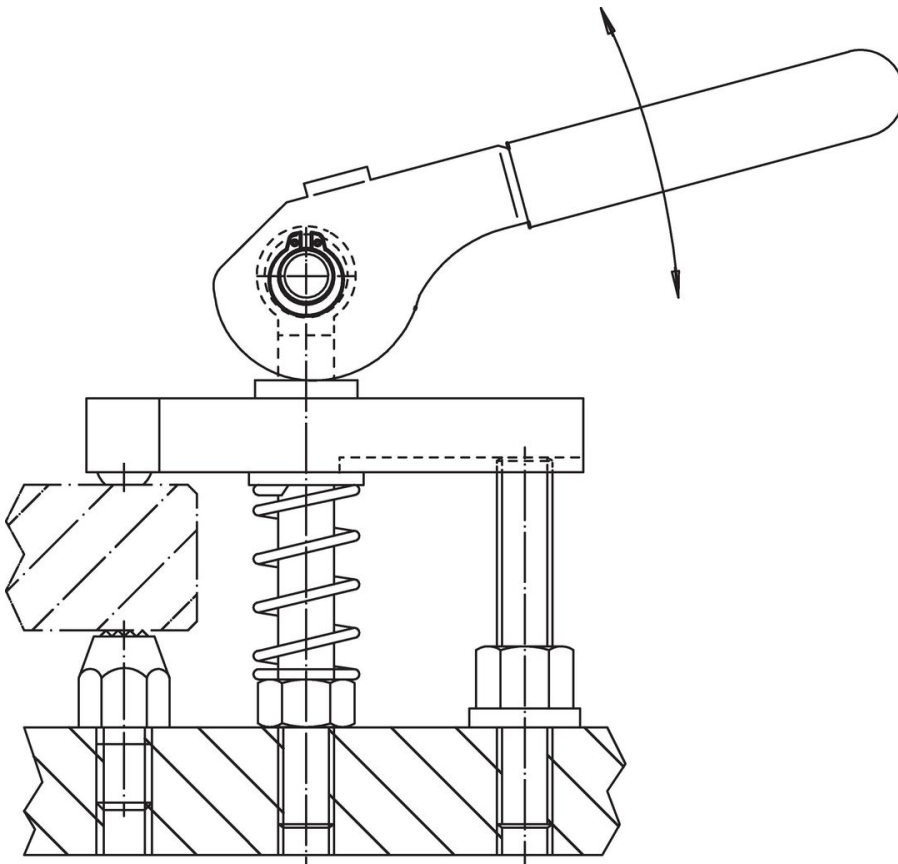

Steunpinnen 23400.0105

Productbeschrijving

Materiaal

Fulcrum Pin
• RVS 1.4021, veredeld

Veiligheidsring
• RVS 1.4310

Meer informatie

Verwijzingen

Geschikt voor excenterhefboom EH 23390. en soortgelijke toepassingen.

Tekening

Bestelinformatie

Afmetingen		[mm]	[g]	Artikelnr.
d_1 f8	l_1 -0,5			
10	29	17	21	23400.0105

Toepassingsvoorbeeld

Voldoet

Conform RoHS

Voldoet aan Richtlijn 2011/65/EU en richtlijn 2015/863

Bevat geen SVHC stoffen