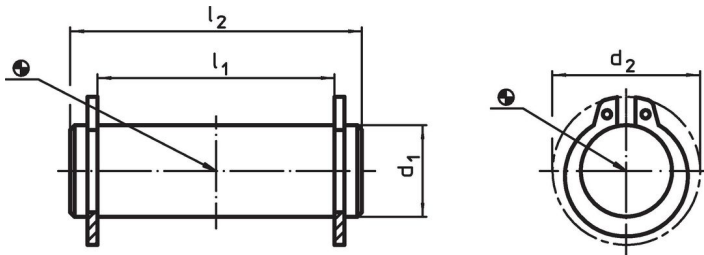

Steunpinnen 23400.0105

Productbeschrijving

Materiaal

Fulcrum Pin
• RVS 1.4021, veredeld

Veiligheidsring
• RVS 1.4310

Meer informatie

Verwijzingen

Geschikt voor excenterhefboom EH 23390. en soortgelijke toepassingen.

Tekening

Bestelinformatie

Afmetingen		[mm]	[g]	Artikelnr.
d_1 f8	l_1 -0,5			
10	29	17	21	23400.0105

Toepassingsvoorbeeld

Voldoet

Conform RoHS

Voldoet aan Richtlijn 2011/65/EU en richtlijn 2015/863

Bevat geen SVHC stoffen