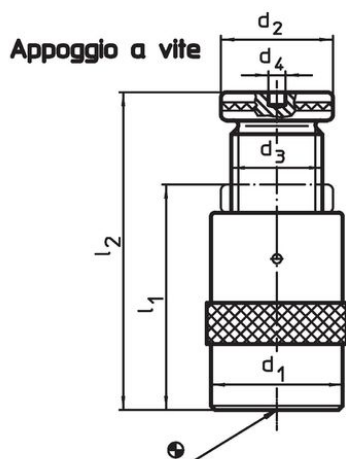

Appoggi a vite
23470.0014

Descrizione prodotto

La vite trapezia irreversibile è munita di fine corsa di sicurezza. Il sostegno, che può essere fissato anche su tavole con cave a T, impedisce lo spostamento dell'appoggio durante il cambio pezzo. Permette anche il montaggio dei sostegni su tavole verticali. Gli appoggi a vite sono particolarmente indicati come supporti per i pezzi da lavorare, che possono essere correttamente allineati alla base d'appoggio con l'ausilio degli inserti basculanti. Tramite l'utilizzo dei centraggi è possibile combinare più appoggi delle grand. 52, 70 e 100 uno sull'altro.

Materiale

Inserti

- Acciaio cementato, brunito

Sostegni

- Acciaio, brunito

Appoggi a vite

- Acciaio 1.0503 laccato

Disegno

Caratteristiche

l ₂ H. staffaggio max. [mm]	Dimensioni					Carico ammesso [kN]	Sostegno [g]	Codice
	l ₁ min.	d ₁ [mm]	d ₂	d ₃	d ₄ [mm]			
140	100	69	69	Tr 40 x 7	12	100	2614	23470.0014

Accessori

	Dimensioni										Per appoggi [mm]	 [g]	Codice
	d	d ₁	b	d ₂	l	l ₁	l ₂	l ₃	l ₄	[mm]			
Sostegni													
	-	69	80	24,5	-	210	48	54	90		140	1279	23470.0270
Inseri basculanti													
	65	-	-	-	35	-	-	-	-		140/210	716	23470.0365
Insero sferico													
	-	-	-	-	-	-	-	-	-		52/ 70/100/140/210/300	75	23470.0171
Insero prismatico													
	-	-	-	-	-	-	-	-	-		52/ 70/100/140/210/300	138	23470.0172