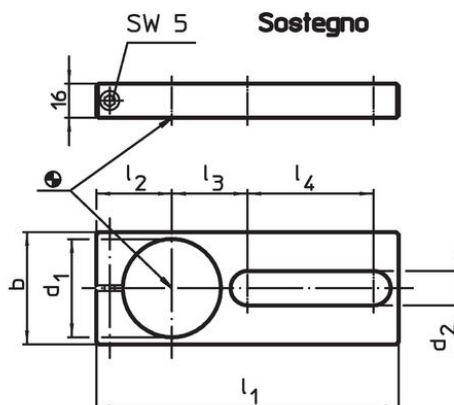

Appoggi a vite
23470.0014

Descrizione prodotto

La vite trapezia irreversibile è munita di fine corsa di sicurezza. Il sostegno, che può essere fissato anche su tavole con cave a T, impedisce lo spostamento dell'appoggio durante il cambio pezzo. Permette anche il montaggio dei sostegni su tavole verticali. Gli appoggi a vite sono particolarmente indicati come supporti per i pezzi da lavorare, che possono essere correttamente allineati alla base d'appoggio con l'ausilio degli inserti basculanti. Tramite l'utilizzo dei centraggi è possibile combinare più appoggi delle grand. 52, 70 e 100 uno sull'altro.

Materiale

Inserti

- Acciaio cementato, brunito

Sostegni

- Acciaio, brunito

Appoggi a vite

- Acciaio 1.0503 laccato

Disegno

Caratteristiche

l ₂ H. staffaggio max. [mm]	Dimensioni					Carico ammesso [kN]	Sostegno [g]	Codice
	l ₁ min.	d ₁ [mm]	d ₂	d ₃	d ₄ [mm]			
140	100	69	69	Tr 40 x 7	12	100	2614	23470.0014

Accessori

	Dimensioni										Per appoggi [mm]	 [g]	Codice
	d	d ₁	b	d ₂	l	l ₁	l ₂	l ₃	l ₄	[mm]			
Sostegni													
	-	69	80	24,5	-	210	48	54	90		140	1279	23470.0270
Inseri basculanti													
	65	-	-	-	35	-	-	-	-		140/210	716	23470.0365
Insero sferico													
	-	-	-	-	-	-	-	-	-		52/ 70/100/140/210/300	75	23470.0171
Insero prismatico													
	-	-	-	-	-	-	-	-	-		52/ 70/100/140/210/300	138	23470.0172