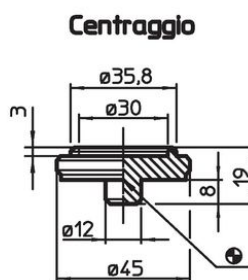

Appoggi a vite
23470.0014

Descrizione prodotto

La vite trapezia irreversibile è munita di fine corsa di sicurezza. Il sostegno, che può essere fissato anche su tavole con cave a T, impedisce lo spostamento dell'appoggio durante il cambio pezzo. Permette anche il montaggio dei sostegni su tavole verticali. Gli appoggi a vite sono particolarmente indicati come supporti per i pezzi da lavorare, che possono essere correttamente allineati alla base d'appoggio con l'ausilio degli inserti basculanti. Tramite l'utilizzo dei centraggi è possibile combinare più appoggi delle grand. 52, 70 e 100 uno sull'altro.

Materiale

Inserti

- Acciaio cementato, brunito

Sostegni

- Acciaio, brunito

Appoggi a vite

- Acciaio 1.0503 laccato

Disegno

Caratteristiche

l ₂ H. staffaggio max. [mm]	Dimensioni					Carico ammesso [kN]	Sostegno [g]	Codice
	l ₁ min.	d ₁ [mm]	d ₂	d ₃	d ₄ [mm]			
140	100	69	69	Tr 40 x 7	12	100	2614	23470.0014

Accessori

	Dimensioni										Per appoggi [mm]	 [g]	Codice
	d	d ₁	b	d ₂	l	l ₁	l ₂	l ₃	l ₄	[mm]			
Sostegni													
	-	69	80	24,5	-	210	48	54	90		140	1279	23470.0270
Inseri basculanti													
	65	-	-	-	35	-	-	-	-		140/210	716	23470.0365
Insero sferico													
	-	-	-	-	-	-	-	-	-		52/ 70/100/140/210/300	75	23470.0171
Insero prismatico													
	-	-	-	-	-	-	-	-	-		52/ 70/100/140/210/300	138	23470.0172