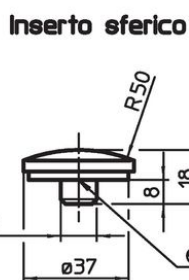

Appoggi a vite
23470.0014

Descrizione prodotto

La vite trapezia irreversibile è munita di fine corsa di sicurezza. Il sostegno, che può essere fissato anche su tavole con cave a T, impedisce lo spostamento dell'appoggio durante il cambio pezzo. Permette anche il montaggio dei sostegni su tavole verticali. Gli appoggi a vite sono particolarmente indicati come supporti per i pezzi da lavorare, che possono essere correttamente allineati alla base d'appoggio con l'ausilio degli inserti basculanti. Tramite l'utilizzo dei centraggi è possibile combinare più appoggi delle grand. 52, 70 e 100 uno sull'altro.

Materiale

Inserti

- Acciaio cementato, brunito

Sostegni

- Acciaio, brunito

Appoggi a vite

- Acciaio 1.0503 laccato

Disegno

Caratteristiche

l ₂ H. staffaggio max. [mm]	Dimensioni					Carico ammesso [kN]	Sostegno [g]	Codice
	l ₁ min.	d ₁ [mm]	d ₂	d ₃	d ₄ [mm]			
140	100	69	69	Tr 40 x 7	12	100	2614	23470.0014

Accessori

	Dimensioni										Per appoggi [mm]	 [g]	Codice
	d	d ₁	b	d ₂	l	l ₁	l ₂	l ₃	l ₄	[mm]			
Sostegni													
	-	69	80	24,5	-	210	48	54	90		140	1279	23470.0270
Inseri basculanti													
	65	-	-	-	35	-	-	-	-		140/210	716	23470.0365
Insero sferico													
	-	-	-	-	-	-	-	-	-		52/ 70/100/140/210/300	75	23470.0171
Insero prismatico													
	-	-	-	-	-	-	-	-	-		52/ 70/100/140/210/300	138	23470.0172