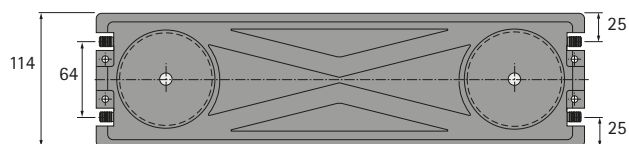

Beschlagsysteme zur Organisation am Schreibtisch

► Zubehör Systema Top 2000

► Rolltraverse

Rolltraverse

- Integrierte Rollen sparen Platz unter dem Schreibtisch
- Ersetzen den Containerboden
- Zur Ausstattung mit Lenk- / Bockrollen oder Gleitern
- Die Rollen werden in vormontierte Stifte gesteckt
- Gleiter werden einfach aufgeschraubt
- Die Seitenwände werden über 8 mm Dübel an den Traversen befestigt
- Belastbarkeit 350 kg
- Kunststoff schwarz

Set besteht aus:

- 2 Stück Rolltraversen

Bestell-Nr.	VE
9 133 143	1 Set

Montage