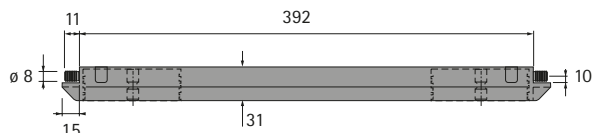

Beschlagsysteme zur Organisation am Schreibtisch

► Zubehör Systema Top 2000

► Rolltraverse

Rolltraverse

- Integrierte Rollen sparen Platz unter dem Schreibtisch
- Ersetzen den Containerboden
- Zur Ausstattung mit Lenk- / Bockrollen oder Gleitern
- Die Rollen werden in vormontierte Stifte gesteckt
- Gleiter werden einfach aufgeschraubt
- Die Seitenwände werden über 8 mm Dübel an den Traversen befestigt
- Belastbarkeit 350 kg
- Kunststoff schwarz

Set besteht aus:

- 2 Stück Rolltraversen

Bestell-Nr.	VE
9 133 143	1 Set

Montage