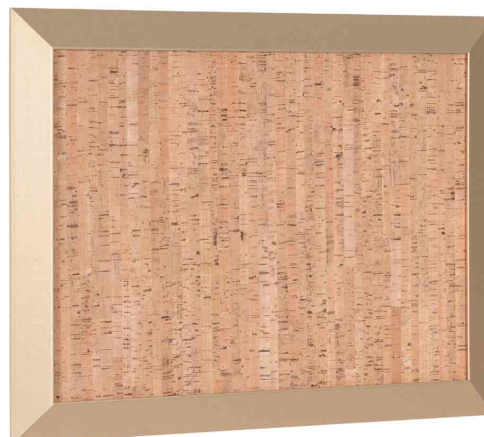

## Tableau design en liège "Kamashi"

- inspiré des plateaux à thé japonais traditionnels avec un grand cadre robuste et élégant
- le cadre s'adapte ainsi à presque tous les styles de décoration modernes
- les tableaux Kamashi apportent une touche de design et de raffinement à chaque pièce
- surface en liège naturel
- utilisation d'épingles et de punaises possible
- permet d'écrire des messages et de les garder en vue
- combinez les tableaux Kamashi entre eux et créez un mur de galerie unique
- fixation facile avec le kit de fixation murale fourni

**INSPIRANT** : vous êtes chez vous ou dans votre bureau et ce tableau mettra sans aucun doute votre style en valeur

**LES DÉTAILS SONT IMPORTANTS** : montrez votre caractère et apportez une touche personnelle : ce tableau convainc par son cadre métallique, une touche subtile de brillance et d'élégance

**PERFORMANCE & STYLE** : ce tableau en liège vous aide à maintenir l'ordre et à donner du charme et de l'élégance à votre intérieur.

Tableau design en liège "Kamashi", cuivre

Tableau design en liège "Kamashi", or

Visuel de référence : présente le produit en utilisation

Visuel de référence : présente le produit en utilisation

| Produit                           | Modèle | Dimensions                   | Couleur      | Conditionné | Numéro de fabricant        | Code                 |
|-----------------------------------|--------|------------------------------|--------------|-------------|----------------------------|----------------------|
| Tableau design en liège "Kamashi" | liège  | 600 x 450 mm<br>600 x 450 mm | cuivre<br>or |             | SF142258872<br>SF142258612 | 70030234<br>70030231 |