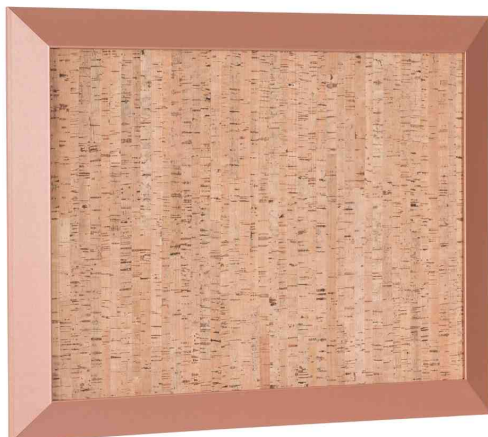

## Tableau design en liège "Kamashi"

- inspiré des plateaux à thé japonais traditionnels avec un grand cadre robuste et élégant
- le cadre s'adapte ainsi à presque tous les styles de décoration modernes
- les tableaux Kamashi apportent une touche de design et de raffinement à chaque pièce
- surface en liège naturel
- utilisation d'épingles et de punaises possible
- permet d'écrire des messages et de les garder en vue
- combinez les tableaux Kamashi entre eux et créez un mur de galerie unique
- fixation facile avec le kit de fixation murale fourni

**INSPIRANT** : vous êtes chez vous ou dans votre bureau et ce tableau mettra sans aucun doute votre style en valeur

**LES DÉTAILS SONT IMPORTANTS** : montrez votre caractère et apportez une touche personnelle : ce tableau convainc par son cadre métallique, une touche subtile de brillance et d'élégance

**PERFORMANCE & STYLE** : ce tableau en liège vous aide à maintenir l'ordre et à donner du charme et de l'élégance à votre intérieur.

Tableau design en liège "Kamashi", cuivre

Tableau design en liège "Kamashi", or

Visuel de référence : présente le produit en utilisation

Visuel de référence : présente le produit en utilisation

| Produit                           | Modèle | Dimensions                   | Couleur      | Conditionné | Numéro de fabricant        | Code                 |
|-----------------------------------|--------|------------------------------|--------------|-------------|----------------------------|----------------------|
| Tableau design en liège "Kamashi" | liège  | 600 x 450 mm<br>600 x 450 mm | cuivre<br>or |             | SF142258872<br>SF142258612 | 70030234<br>70030231 |