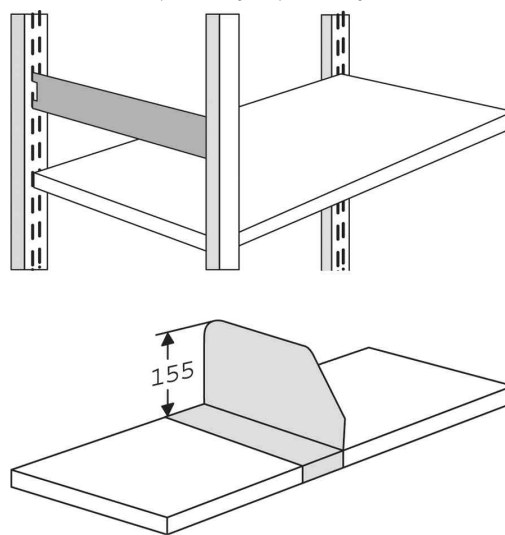

## Büro-Regal "Progress 500" mit Rückwand, (H)2.250 mm

- 6 Ordnerhöhen
- aus Möbelstahl
- schraubloses Stecksystem - minutenschnell aufgebaut
- Fachböden: (H)30 mm - im Raster von 59 mm höhenverstellbar
- bodenbündig mit serienmäßigen Sockelblenden
- Regalpfosten aus Kastenprofilen mit glatten Fronten
- ohne Diagonalkreuz, somit beidseitig bestückbar
- Tragkraft pro Boden bei (T)300 mm: 60 kg / Tragkraft pro Boden bei (T)600 mm: 80 kg
- Tragkraft pro Regalfeld: 500 kg

### Anwendungsbeispiele:

- Ablage von DIN A4 Ordnern, Bücher & Kataloge

Symbolbild: zeigt das Produkt in Anwendung

1) Grund-Regal / 2) Anbau-Regal

Zubehör: Flügeltüren-Anbausatz, Zwischenwand & Seiten-Blende

Zubehör: Seitensteg und Fachteiler

Produkt	Ausführung	Maße	Material	Farbe	Hersteller- Nummer	Bestell- Nummer
1) Grund-Regal Progress 500	7 Fachböden	(B)750 x (T)300 x (H)2.250 mm	Stahl	lichtgrau	50951311	71400450
		(B)750 x (T)600 x (H)2.250 mm	Stahl	lichtgrau	50952211	71400451
	7 Fachböden	(B)960 x (T)300 x (H)2.250 mm	Stahl	lichtgrau	50941311	71400448
		(B)960 x (T)600 x (H)2.250 mm	Stahl	lichtgrau	50942211	71400449
2) Anbau-Regal Progress 500	7 Fachböden	(B)750 x (T)300 x (H)2.250 mm	Stahl	lichtgrau	50956311	71400454
		(B)750 x (T)600 x (H)2.250 mm	Stahl	lichtgrau	50957211	71400455
	7 Fachböden	(B)960 x (T)300 x (H)2.250 mm	Stahl	lichtgrau	50946311	71400452
		(B)960 x (T)600 x (H)2.250 mm	Stahl	lichtgrau	50947211	71400453
Zubehör: Fachteiler		(T)300 x (H)155 mm	Stahl	lichtgrau	50871911	71400473
		(T)400 x (H)155 mm	Stahl	lichtgrau	50844611	71400474
		(T)600 x (H)155 mm	Stahl	lichtgrau	50847211	71400475
Zubehör: Flügeltüren-Anbausatz		(B)750 x (H)1.900 mm	Stahl	lichtgrau	50843511	71400479
		(B)960 x (H)1.900 mm	Stahl	lichtgrau	50841411	71400480
Zubehör: Seiten-Blende		(T)300 x (H)2.250 mm	Stahl	lichtgrau	50840911	71400467
		(T)400 x (H)2.250 mm	Stahl	lichtgrau	50841111	71400468