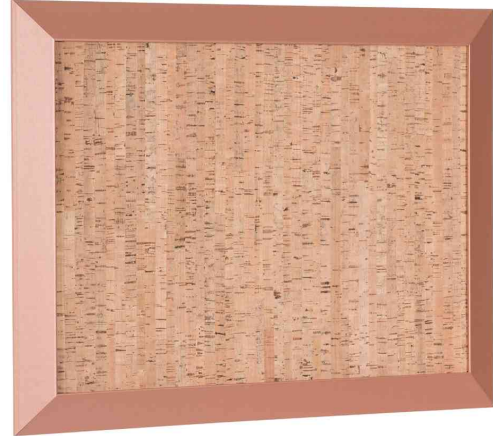

## Design-Korktafel "Kamashi"

- inspiriert von traditionellen japanischen Teetablets mit einem großen, robusten und eleganten Rahmen
- der Rahmen passt dabei in fast alle modernen Dekorationsstile
- Kamashi-Tafeln verleihen jedem Raum einen Hauch von Design und Raffinesse
- Oberfläche aus Naturkork
- sie ermöglicht die Verwendung von Pinnadeln und Reißzwecken
- ermöglicht Nachrichten zu schreiben und im Blick zu behalten
- kombinieren Sie Kamashi-Tafeln miteinander und erschaffen Sie eine einzigartige Galeriewand
- einfache Befestigung mit beiliegendem Wandbefestigungsset

**INSPIRATIV:** Es ist Ihr Zuhause oder Büro und diese Tafel wird Ihren Stil zweifelsfrei zur Geltung bringen

**AUF DIE DETAILS KOMMT ES AN:** Zeigen Sie Charakter und setzen Sie persönliche Akzente: Diese Tafel überzeugt mit Metallicfarbenem Rahmen, ein feiner Hauch von Glanz und Eleganz

**PERFORMANCE & STIL:** Die Korktafel hilft Ihnen dabei Ordnung zu halten und Ihrem Zuhause Charme und Eleganz zu verleihen

Design-Korktafel "Kamashi", gold

Design-Korktafel "Kamashi", kupfer

Symbolbild: zeigt das Produkt in Anwendung

Symbolbild: zeigt das Produkt in Anwendung

| Produkt                    | Ausführung | Maße         | Farbe  | VE | Hersteller-Nummer | Bestell-Nummer |
|----------------------------|------------|--------------|--------|----|-------------------|----------------|
| Design-Korktafel "Kamashi" | Kork       | 600 x 450 mm | gold   |    | SF142258612       | 70030231       |
|                            |            | 600 x 450 mm | kupfer |    | SF142258872       | 70030234       |