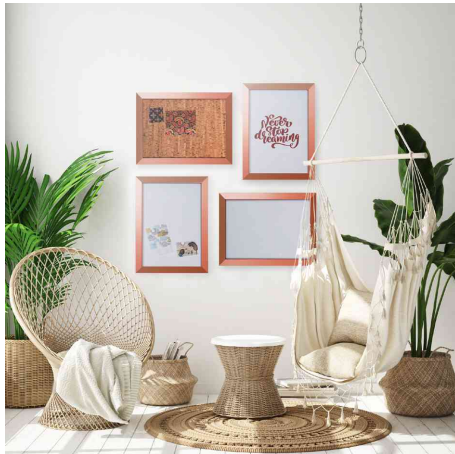

## Design-Korktafel "Kamashi"

- inspiriert von traditionellen japanischen Teetablets mit einem großen, robusten und eleganten Rahmen
- der Rahmen passt dabei in fast alle modernen Dekorationsstile
- Kamashi-Tafeln verleihen jedem Raum einen Hauch von Design und Raffinesse
- Oberfläche aus Naturkork
- sie ermöglicht die Verwendung von Pinnadeln und Reißzwecken
- ermöglicht Nachrichten zu schreiben und im Blick zu behalten
- kombinieren Sie Kamashi-Tafeln miteinander und erschaffen Sie eine einzigartige Galeriewand
- einfache Befestigung mit beiliegendem Wandbefestigungsset

**INSPIRATIV:** Es ist Ihr Zuhause oder Büro und diese Tafel wird Ihren Stil zweifelsfrei zur Geltung bringen

**AUF DIE DETAILS KOMMT ES AN:** Zeigen Sie Charakter und setzen Sie persönliche Akzente: Diese Tafel überzeugt mit Metallicfarbenem Rahmen, ein feiner Hauch von Glanz und Eleganz

**PERFORMANCE & STIL:** Die Korktafel hilft Ihnen dabei Ordnung zu halten und Ihrem Zuhause Charme und Eleganz zu verleihen

Design-Korktafel "Kamashi", gold

Design-Korktafel "Kamashi", kupfer

Symbolbild: zeigt das Produkt in Anwendung