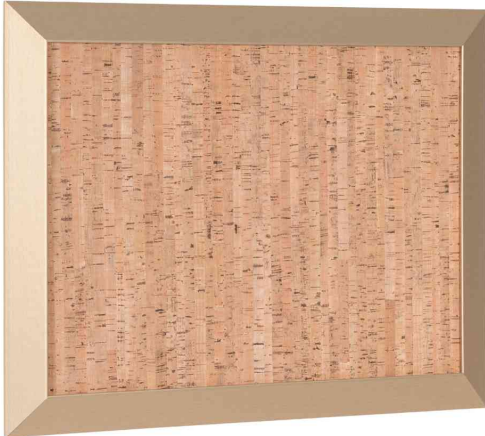

## Design-Korktafel "Kamashi"

- inspiriert von traditionellen japanischen Teetablets mit einem großen, robusten und eleganten Rahmen
- der Rahmen passt dabei in fast alle modernen Dekorationsstile
- Kamashi-Tafeln verleihen jedem Raum einen Hauch von Design und Raffinesse
- Oberfläche aus Naturkork
- sie ermöglicht die Verwendung von Pinnadeln und Reißzwecken
- ermöglicht Nachrichten zu schreiben und im Blick zu behalten
- kombinieren Sie Kamashi-Tafeln miteinander und erschaffen Sie eine einzigartige Galeriewand
- einfache Befestigung mit beiliegendem Wandbefestigungsset

**INSPIRATIV:** Es ist Ihr Zuhause oder Büro und diese Tafel wird Ihren Stil zweifelsfrei zur Geltung bringen

**AUF DIE DETAILS KOMMT ES AN:** Zeigen Sie Charakter und setzen Sie persönliche Akzente: Diese Tafel überzeugt mit Metallicfarbenem Rahmen, ein feiner Hauch von Glanz und Eleganz

**PERFORMANCE & STIL:** Die Korktafel hilft Ihnen dabei Ordnung zu halten und Ihrem Zuhause Charme und Eleganz zu verleihen

Design-Korktafel "Kamashi", gold

Design-Korktafel "Kamashi", kupfer

Symbolbild: zeigt das Produkt in Anwendung

Symbolbild: zeigt das Produkt in Anwendung

| Produkt                    | Ausführung | Maße         | Farbe  | VE | Hersteller-Nummer | Bestell-Nummer |
|----------------------------|------------|--------------|--------|----|-------------------|----------------|
| Design-Korktafel "Kamashi" | Kork       | 600 x 450 mm | gold   |    | SF142258612       | 70030231       |
|                            |            | 600 x 450 mm | kupfer |    | SF142258872       | 70030234       |