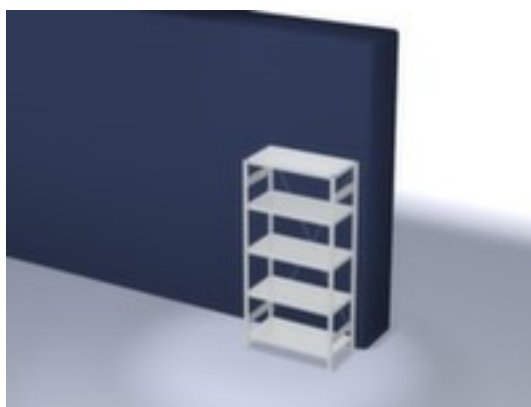

hofs

rayonnage modulaire - rayonnage départ

hauteur x largeur x profondeur 2000 x 1060 x 535 mm, charge max. par tablette 330 kg, 5 niveaux avec tablette en acier, angle d'installation droit, utilisation unilatéral - conçu pour un montage mural, montants galvanisé avec revêtement en plastique en RAL7035 gris clair, niveaux galvanisé avec revêtement en plastique en RAL7035 gris clair

Numéro d'article: 305303

hofs Rayonnage sans boulons

Rayonnage de départ

rayonnage modulaire - rayonnage départ

- système emboîtable
- hauteur x largeur x profondeur 2000 x 1060 x 535 mm
- charge maximale par élément 3000 kg
- charge max. par tablette 330 kg
- largeur x profondeur compartiment 1000 x 500 mm
- 5 niveaux avec tablette en acier
- niveaux avec pliage de sécurité comme protection contre les

blessures

- 3 pliages de sécurité de 40 mm de hauteur et avec des coins pleins garantissent un degré élevé de stabilité et de protection contre les blessures
- Réglable au pas de 25 mm
- angle d'installation droit
- utilisation unilatéral - conçu pour un montage mural
- Stabilité élevée grâce aux croisillons
- montants avec embases et plateaux supérieurs pour profilés en plastique pour une finition propre en haut et en bas
- structure en acier
- montants galvanisé avec revêtement en plastique en RAL7035 gris clair
- niveaux galvanisé avec revêtement en plastique en RAL7035 gris clair
- volume de livraison : rayonnage de base avec 2 échelles, croisillons et plateaux conf. à l'offre
- Produit livré démonté
- certifié GS, label de qualité RAL
- 5 années de garantie
- les charges max. par tablette indiquées s'entendent pour une répartition uniforme de la charge
- des tablettes/niveaux supplémentaires sont disponibles jusqu'à la charge max. par élément