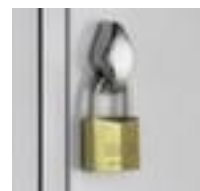

C+P

armoire vestiaire

Classic

hauteur x largeur x profondeur 1850 x 610 x 500 mm, 2 compartiment(s), largeur compartiment 300 mm, Verrouillable avec serrure porte-cadenas, soubassement pieds, corps avec thermolaquage, face avant avec thermolaquage

Numéro d'article: 526721

CLASSIC