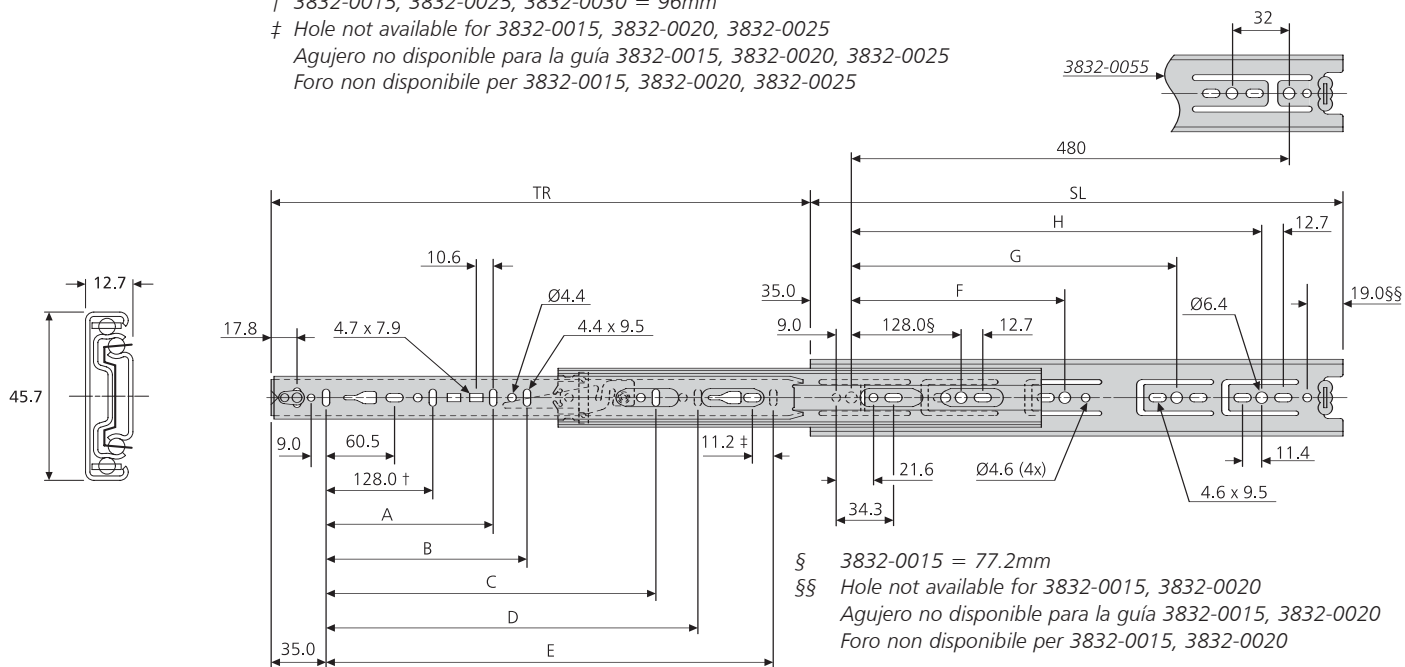

- Load rating up to 50kg
- 100% extension
- 12.7mm slide thickness (14mm with mounting bracket)
- Optional clip-on bracket for bottom & platform mounting
- Front disconnect
- Hold-in
- Cam drawer adjust (3.2mm)

- Capacidad de carga hasta 50kg
- 100% extensión
- Espesor de la guía de 12,7mm (14mm con escuadra de montaje)
- Escuadra opcional para montaje en la base del cajón o en plataforma
- Dispositivo de desconexión frontal
- Dispositivo de sujeción en posición cerrada
- Ajuste de cajón por leva (3.2mm)

- Portata fino a 50kg
- Estrazione 100%
- Spessore guida 12,7mm (14mm con staffa di montaggio)
- Staffa opzionale a clip per montaggio sul fondo o su piattaforma
- Sgancio frontale
- Trattenimento in posizione di chiusura
- Regolazione cassetto tramite camma (3.2mm)

10,000

† 3832-0015, 3832-0025, 3832-0030 = 96mm

‡ Hole not available for 3832-0015, 3832-0020, 3832-0025

Agujero no disponible para la guía 3832-0015, 3832-0020, 3832-0025

Foro non disponibile per 3832-0015, 3832-0020, 3832-0025