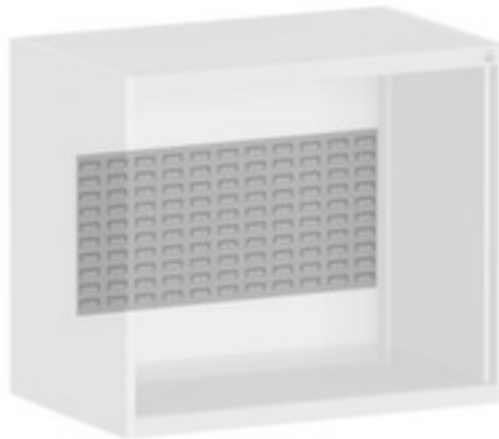

bott **panneau arrière** cubio

avec Fentes, hauteur x largeur 350 x 1050 mm, en acier, coloris RAL7035 gris clair

Numéro d'article: 126035

panneau arrière

- pour armoire modulaire
- avec Fentes
- hauteur x largeur 350 x 1050 mm
- en acier, coloris RAL7035 gris clair

Détails techniques

type de meuble	armoire	largeur	1050 mm
type d'armoire	Accessoires	Fente	Fentes
pour type d'armoire	armoire modulaire	matériau	acier
type d'aménagement intérieur	panneau arrière	couleur	gris clair // RAL7035
hauteur	350 mm	Poids	2,339 kg