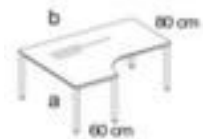

Nowy Styl In hoogte verstelbaar bureau in vrije vorm E10

hoogte x breedte x diepte 720 - 840 x 1600 x 1200 mm, verdieping rechts, 4-voetonderstel van staal met slag- en krasvaste poedercoating in aluminium-zilver, ronde buis

NowyStyl

Artikelnummer: 147884

Nowy Styl Bureau in vrije vorm E10

In hoogte verstelbaar bureau in vrije vorm

- hoogte x breedte x diepte 720 - 840 x 1600 x 1200 mm
- bladdikte 25 mm
- verdieping rechts
- rand met stootvaste ABS-lijmrand
- 4-voetonderstel van staal met slag- en krasvaste poedercoating in aluminium-zilver
- ronde buis

Technische details

meubeltype	tafel	materiaal plaat	hout
type tafel	bureau	oppervlak plaat	m. melamineharscoating
tafelelement	grondelement	kleur plaat	selecteerbaar uit verschillende decors
hoogte	720-840 mm	bladrand	ABS-rand
breedte	1600 mm	materiaal onderstel	staal
diepte	1200 mm	oppervlak onderstel	m. poedercoating

dikte plaat	25 mm	kleur onderstel	aluminium-zilver
plaatvorm	vrije vorm	in hoogte verstelbaar	ja
vorm onderstel	4-voetonderstel	geheugenfunctie	nee
buisvorm	ronde buis	kleur uitvoering	aluminium-zilver
verdieping	rechts	gewicht	52,7 kg
aanbouwdiepte	600-800 mm		