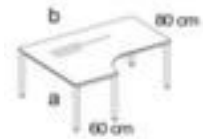

Nowy Styl In hoogte verstelbaar bureau in vrije vorm

E10

hoogte x breedte x diepte 720 - 840 x 1800 x 1600 mm, verdieping links, 4-voetonderstel van staal met slag- en krasvaste poedercoating in aluminium-zilver, ronde buis

NowyStyl

Artikelnummer: 147890

Nowy Styl Bureau in vrije vorm E10

In hoogte verstelbaar bureau in vrije vorm

- hoogte x breedte x diepte 720 - 840 x 1800 x 1600 mm
- bladdikte 25 mm
- verdieping links
- rand met stootvaste ABS-lijmrand
- 4-voetonderstel van staal met slag- en krasvaste poedercoating in aluminium-zilver
- ronde buis

Technische details

meubeltype	tafel	materiaal plaat	hout
type tafel	bureau	oppervlak plaat	m. melamineharscoating
tafelelement	grondelement	kleur plaat	selecteerbaar uit verschillende decors
hoogte	720-840 mm	bladrand	ABS-rand
breedte	1800 mm	materiaal onderstel	staal
diepte	1600 mm	oppervlak onderstel	m. poedercoating

dikte plaat	25 mm	kleur onderstel	aluminium-zilver
plaatvorm	vrije vorm	in hoogte verstelbaar	ja
vorm onderstel	4-voetonderstel	geheugenfunctie	nee
buisvorm	ronde buis	kleur uitvoering	aluminium-zilver
verdieping	links	gewicht	56,6 kg
aanbouwdiepte	600-800 mm		