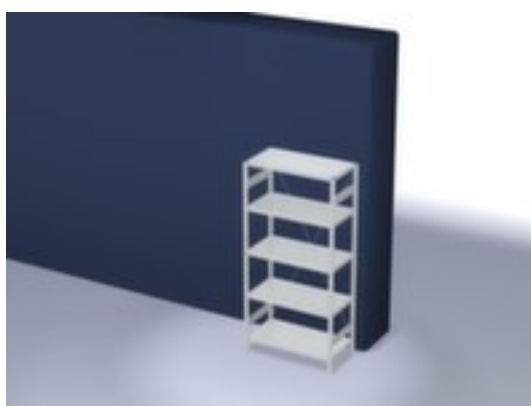

hofs

rayonnage modulaire - rayonnage départ

hauteur x largeur x profondeur 2000 x 1060 x 535 mm, charge max. par tablette 330 kg, 5 niveaux avec tablette en acier, angle d'installation droit, utilisation unilatéral - conçu pour un montage mural, montants galvanisé avec revêtement en plastique en RAL7035 gris clair, niveaux galvanisé avec revêtement en plastique en RAL7035 gris clair

Numéro d'article: 305303

hofs
REGALSYSTEME

hofs Rayonnage sans boulons

Rayonnage de départ

rayonnage modulaire - rayonnage départ

- système emboîtable
- hauteur x largeur x profondeur 2000 x 1060 x 535 mm
- charge maximale par élément 3000 kg
- charge max. par tablette 330 kg
- largeur x profondeur compartiment 1000 x 500 mm
- 5 niveaux avec tablette en acier
- niveaux avec pliage de sécurité comme protection contre les