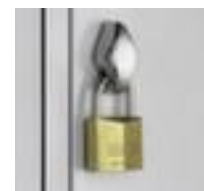

C+P

armoire vestiaire

Classic

hauteur x largeur x profondeur 1800 x 1590 x 500 mm, 4 compartiment(s), largeur compartiment 400 mm, Verrouillable avec serrure porte-cadenas, soubassement socle, corps avec thermolaquage, face avant avec thermolaquage

Numéro d'article: 526969

CLASSIC

C+P Penderies et armoires vestiaires Classic

armoire vestiaire

- hauteur x largeur x profondeur 1800 x 1590 x 500 mm
- 4 compartiment(s)
- largeur compartiment 400 mm
- par compartiment tablette pour chapeaux, tringle à vêtements, crochet
- porte à battants
- portes à fleur avec gonds intérieurs
- portes à stabilité élevée grâce au profilé en caisson intérieur
- Verrouillable avec serrure porte-cadenas
- soubassement socle

- structure en tôle d'acier
- corps avec thermolaquage
- face avant avec thermolaquage
- 5 années de garantie

Détails techniques

type de meuble	armoire	surface de face avant	thermolaqué
type d'armoire	armoire vestiaire	équipement armoire	tablette pour chapeaux, tringle à vêtements, crochet
compartiments	4 pièce	tablette à chapeaux	oui
à deux niveaux	non	tringle à vêtements	oui
hauteur	1800 mm	Nombre de patères	3 pièce
largeur	1590 mm	type de banc	sans
profondeur	500 mm	type de porte	porte à battants
largeur de compartiment	400 mm	exécution porte	à fleur, gonds intérieurs
soubassement	socle	structure de porte	à une paroi
verrouillable	oui	système de fermeture	serrure porte-cadenas
matériau	tôle d'acier	garantie	5 années
stabilité / renfort / entretoise	portes avec profilé en caisson intérieur	Poids	90,48 kg
surface de corps	thermolaqué		