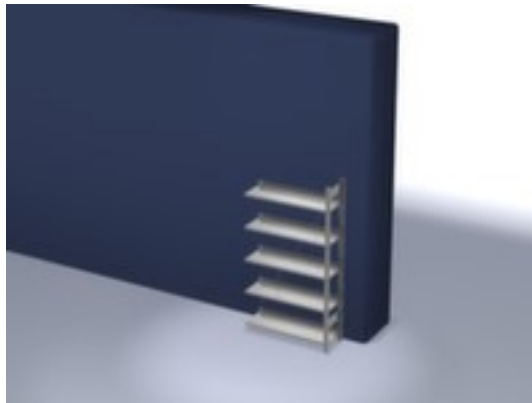

hofs dossierstelling - aanbouwveld

hoogte x breedte x diepte 1750 x 1010 x 335 mm, veldlast 550 kg / vaklast 60 kg, 5 niveau(s) met legborden van plaatstaal / 5 ordnerhoogtes, gebruik eenzijdig - ontworpen voor plaatsing tegen een wand, standers met corrosiebeschermende zinklaag, niveaus met corrosiebeschermende zinklaag

Artikelnummer: 652668

hofs Dossier-inhaakstelling

Aanbouwstelling

hofs dossierstelling - aanbouwveld

- Geschikt voor archiefruimtes
- kliksysteem
- hoogte x breedte x diepte 1750 x 1010 x 335 mm
- veldlast 550 kg / vaklast 60 kg
- vak breedte x diepte 1000 x 300 mm
- 5 niveau(s) met legborden van plaatstaal / 5 ordnerhoogtes
- niveaus met aanslagrand en legbordrand aan de zijkant van het