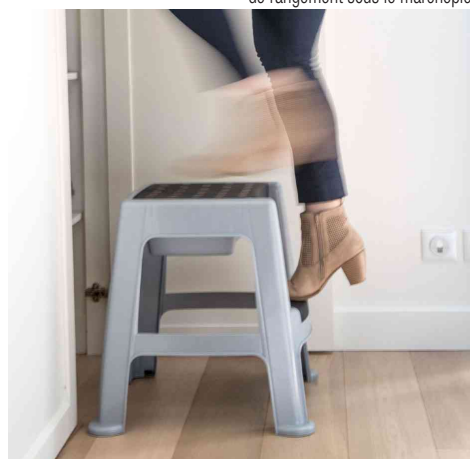

Visuel de référence : montre le produit en utilisation

Produit	Modèle	Capacité de charge	Couleur	Numéro de fabricant	Code
Marchepied	en plastique		gris/noir	010183	6459025