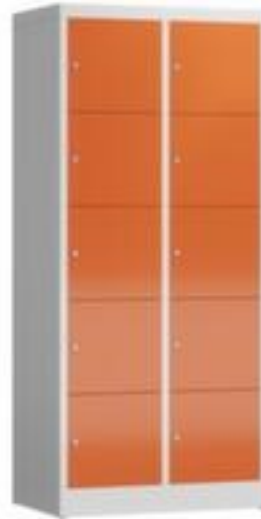

Schließfachschrank

ClassiX

Höhe x Breite x Tiefe 1800 x 800 x 500 mm, Mit 10 Fächern, Aufteilung 2x5, Verschießbar mit Zylinderschloss, Korpus mit elektrostatischer Pulverbeschichtung in RAL7035 Lichtgrau, Front mit elektrostatischer Pulverbeschichtung in RAL3000 Feuerrot

Artikelnummer: 242081

Schließfachschrank

- Höhe x Breite x Tiefe 1800 x 800 x 500 mm
- Mit 10 Fächern, Aufteilung 2x5
- Flügeltür
- Verschießbar mit Zylinderschloss
- Konstruktion aus Stahl, verschweißt
- Korpus mit elektrostatischer Pulverbeschichtung in RAL7035 Lichtgrau
- Front mit elektrostatischer Pulverbeschichtung in RAL3000 Feuerrot
- Die Anlieferung erfolgt fertig montiert

Technische Details

Möbeltyp	Schrank	Material	Stahl
Schranktyp	Schließfachschrank	Material Verarbeitung	verschweißt
Einsatzort	Innenbereich	Farbe Korpus	lichtgrau // RAL7035

Höhe	1800 mm	Farbe Front	feuerrot // RAL3000
Breite	800 mm	Oberfläche Korpus	pulverbeschichtet
Tiefe	500 mm	Oberfläche Front	pulverbeschichtet
Fächer	10 Stück	Türtyp	Flügeltür
Aufteilung Fächer	2x5	Anlieferung	fertig montiert
Schließsystem	Zylinderschloss	Gewicht	53,1 kg

Zubehör

242099		Sitzbank für Garderoben- oder Schließfachschrank, Höhe x Breite x Tiefe 420 x 800 x 800 mm, aus Hartholz in Buche
242107		Sitzbank für Garderoben- oder Schließfachschrank, Höhe x Breite x Tiefe 420 x 800 x 800 mm, aus Hartholz in Buche