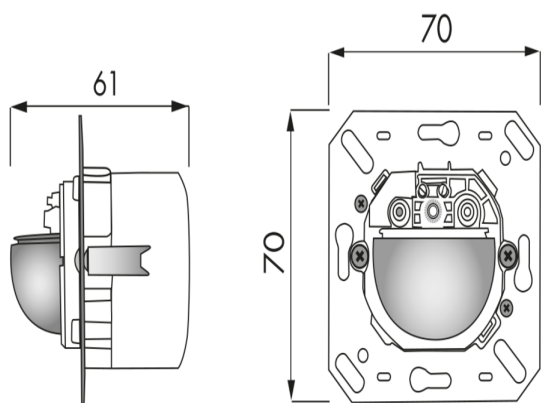

Omschrijving	Kleur	Code	EAN-Code
Centrale afdekplaat Indoor 180	verkeerswit mat, overeenkomstig RAL9016	38947	4007529389476
Centrale afdekplaat Indoor 180 55 x 55 mm	zuiver wit glanzend	39222	4007529392223

Afmetingen 93362