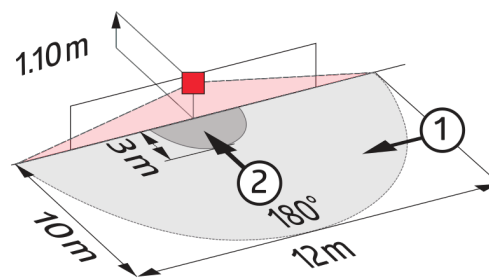

Technische gegevens

Spanning: via de KNX bus

Afmetingen:	(zonder afdekraam) 70 x 70 x 61 mm
Nominale stroom:	12 mA
Detectiebereik:	horizontaal 180° (Plafondmontage)
Reikwijdte:	max. 10 m dwars max. 3 m frontaal
Detectiezone voor dwars langs de melder lopen:	150 m ² / 1,1 m Montagehoogte
Montagehoogte min./max./aanbevolen:	1 m / 2,2 m / 1,1 m
Beschermingsgraad/-klasse:	IP20 / Klasse III
Omgevingstemperatuur:	-25 °C tot +55 °C
Behuizing:	polycarbonaat, UV-bestendig
Aantal Lichtsensors:	1
Aantal PIR Sensoren:	1
KNX TP 256:	Ja
Inschakeldrempel:	5 - 2000 Lux

Afmetingen 93362

Detectie bereik

- 1: Dwars langs de melder lopen
- 2: Frontaal naar de melder lopen

Schakelschema