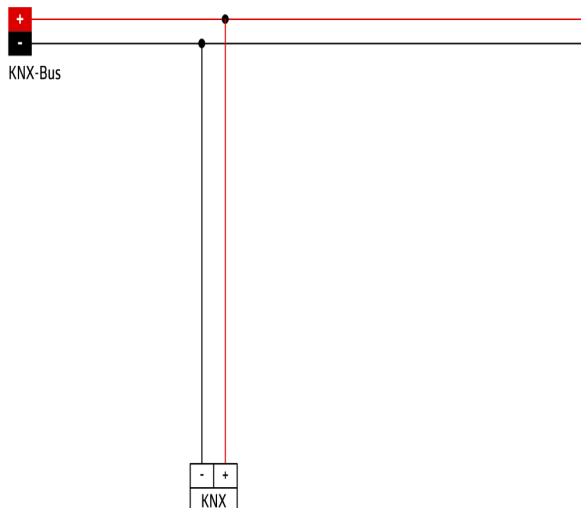

Technische gegevens

Spanning: via de KNX bus

Afmetingen:	(zonder afdekraam) 70 x 70 x 61 mm
Nominale stroom:	12 mA
Detectiebereik:	horizontaal 180° (Plafondmontage)
Reikwijdte:	max. 10 m dwars max. 3 m frontaal
Detectiezone voor dwars langs de melder lopen:	150 m ² / 1,1 m Montagehoogte
Montagehoogte min./max./aanbevolen:	1 m / 2,2 m / 1,1 m
Beschermingsgraad/-klasse:	IP20 / Klasse III
Omgevingstemperatuur:	-25 °C tot +55 °C
Behuizing:	polycarbonaat, UV-bestendig
Aantal Lichtsensors:	1
Aantal PIR Sensoren:	1
KNX TP 256:	Ja
Inschakeldrempel:	5 - 2000 Lux

Bestelgegevens

Omschrijving	Kleur	Code	EAN-Code
Indoor 180-KNX-BA zonder afdekraam	-	93362	4007529933624

Accessoires

Omschrijving	Kleur	Code	EAN-Code
Centrale afdekplaat IP20 Indoor 180	zuiver wit mat, overeenkomstig RAL9010	92630	4007529926305
Centrale afdekplaat IP20 Indoor 180	verkeerswit mat, overeenkomstig RAL9016	92631	4007529926312
Centrale afdekplaat IP20 Indoor 180	antraciet mat, overeenkomstig RAL7021	92634	4007529926343
Centrale afdekplaat IP54 Indoor 180	zuiver wit mat, overeenkomstig RAL9010	92139	4007529921393
Centrale afdekplaat IP20 Indoor 180	parelwit mat, overeenkomstig RAL1013	92632	4007529926329
Centrale afdekplaat IP20 Indoor 180	zilver mat, overeenkomstig RAL9006	92633	4007529926336
Opbouwsokkel Indoor 180	zuiver wit mat, overeenkomstig RAL9010	92141	4007529921416

Omschrijving	Kleur	Code	EAN-Code
Centrale afdekplaat Indoor 180	verkeerswit mat, overeenkomstig RAL9016	38947	4007529389476
Centrale afdekplaat Indoor 180 55 x 55 mm	zuiver wit glanzend	39222	4007529392223

Afmetingen 93362

Detectie bereik

- 1: Dwars langs de melder lopen
- 2: Frontaal naar de melder lopen

Schakelschema